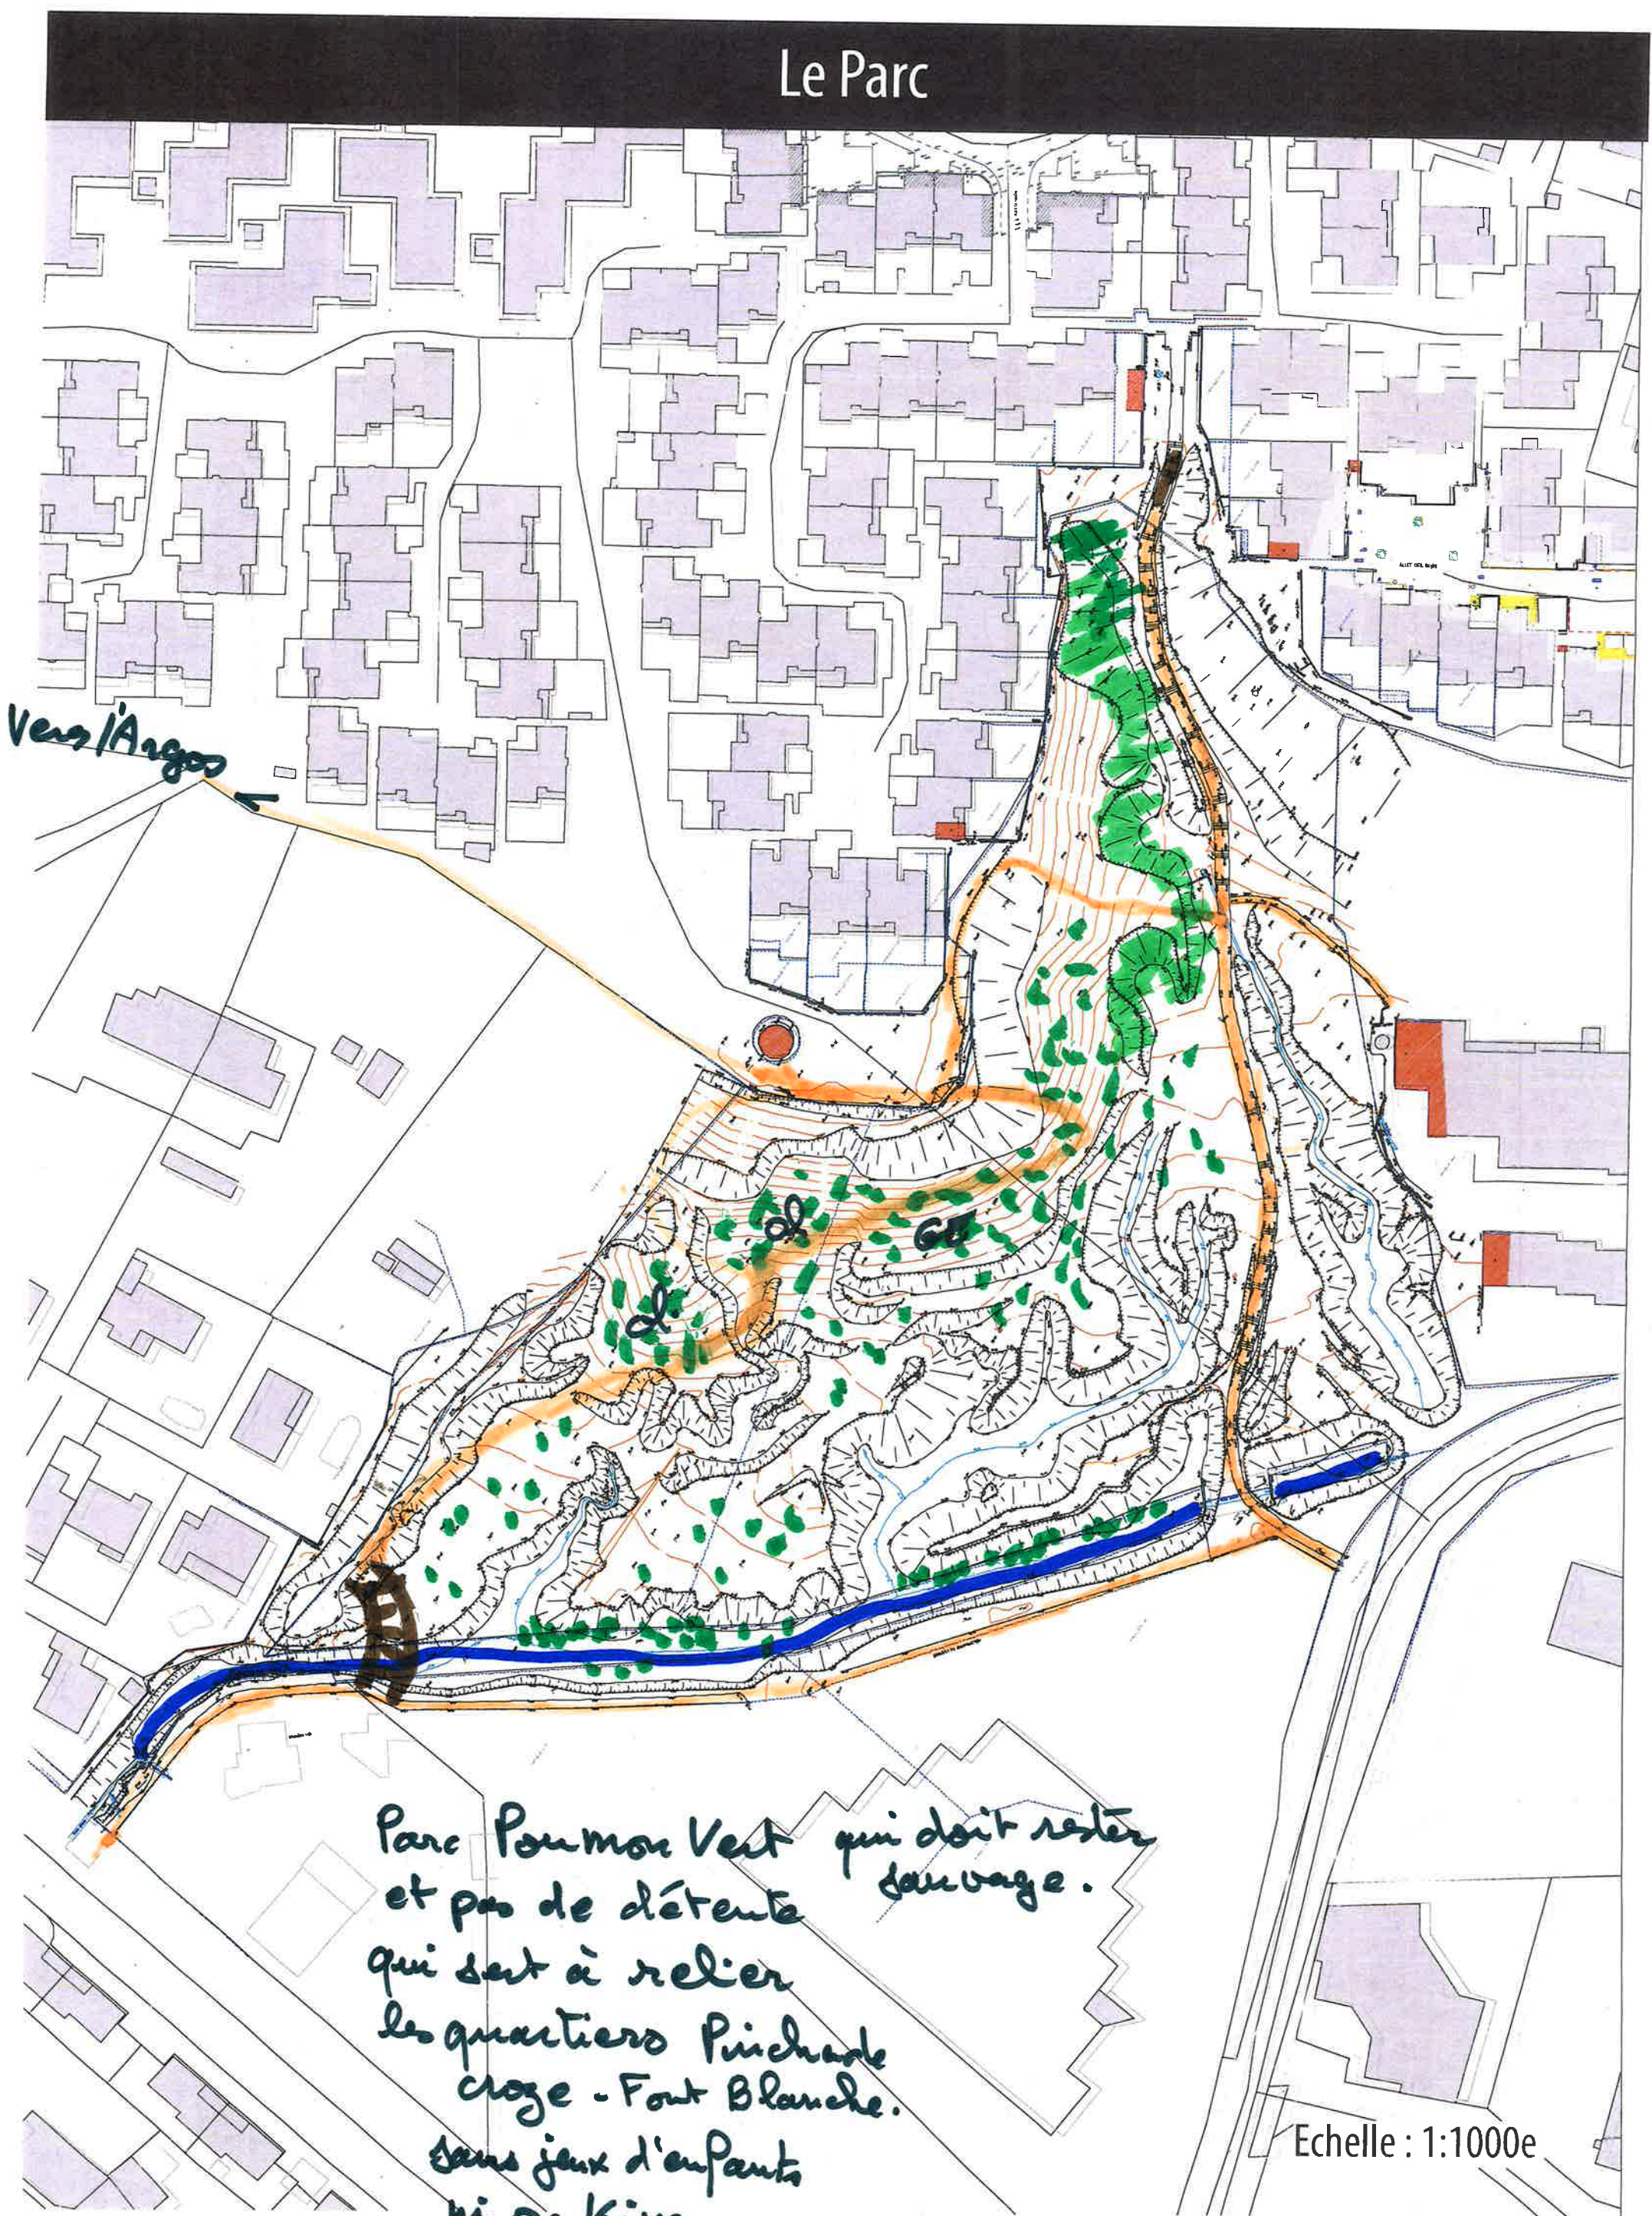

# Le Parc

Vers Argos

Parc Pour moi Vert qui doit rester sauvage.  
et pas de détente  
qui sert à relier  
les quartiers Pincharde  
croze - Font Blanche.  
sans jeux d'enfants  
ni parking.  
Végétation provençale

Echelle : 1:1000e