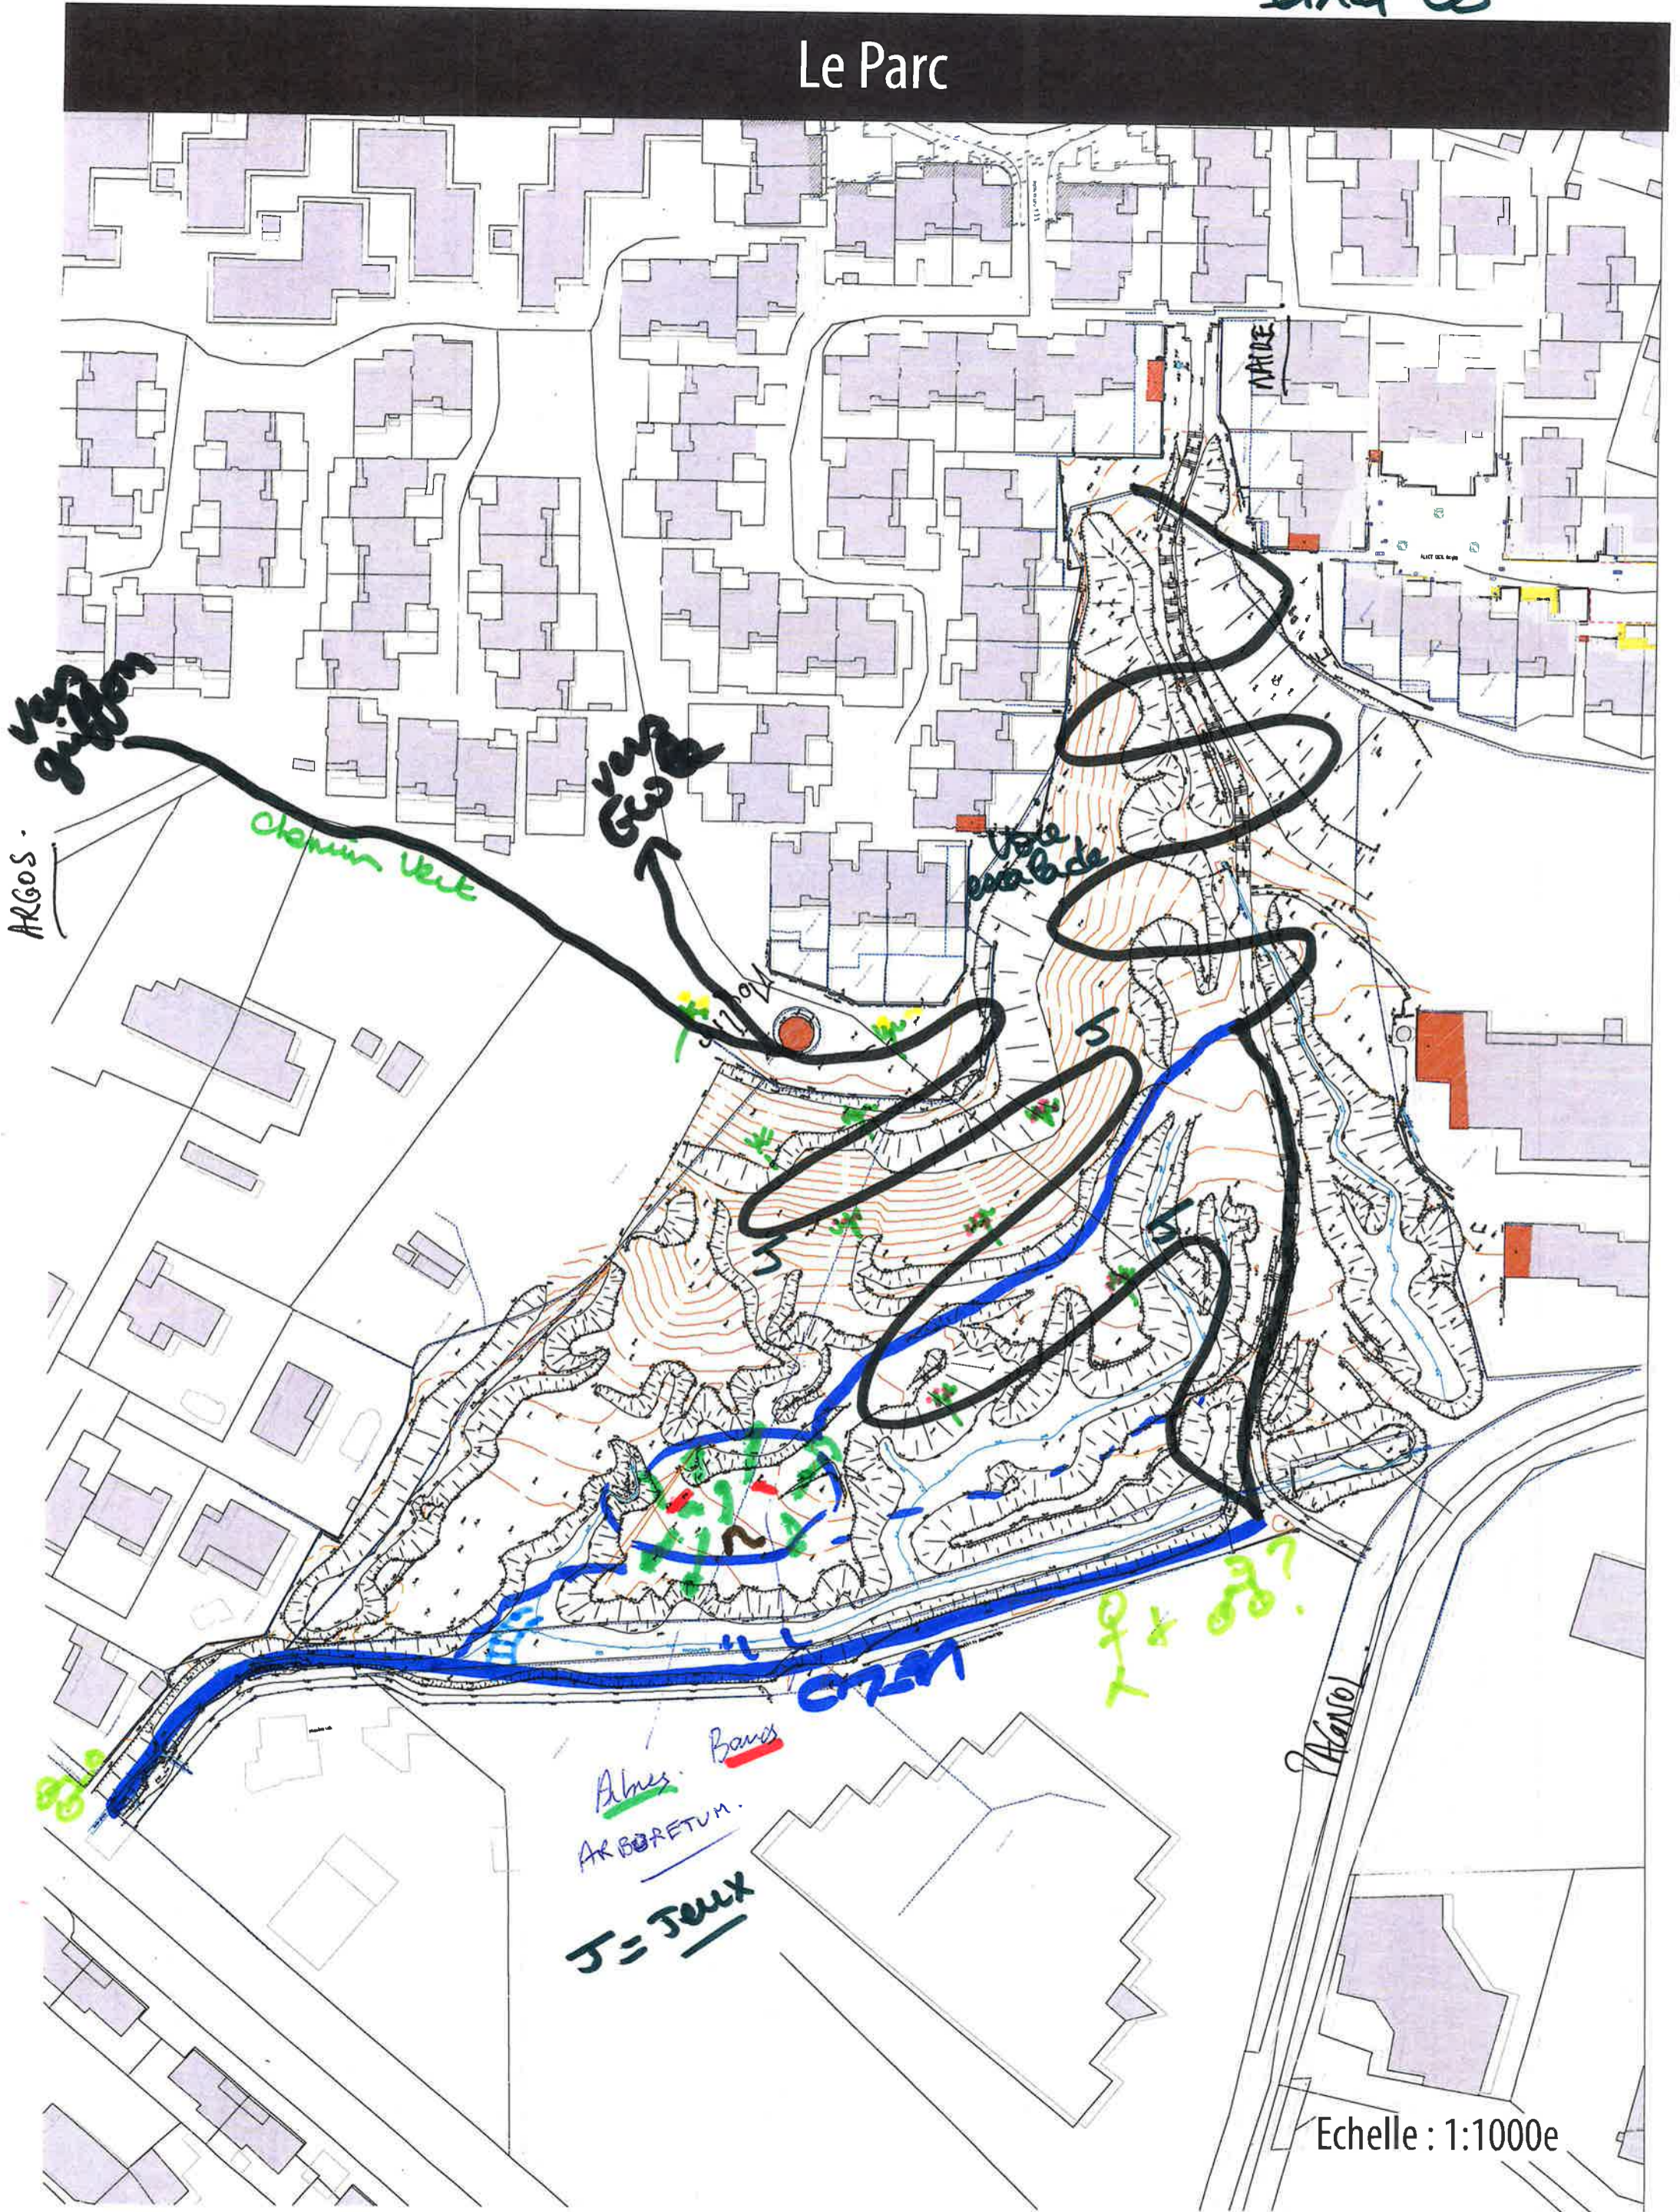

Gruppe 1.

10/10

PINCHINADES
and Co

Le Parc

Echelle : 1:1000e