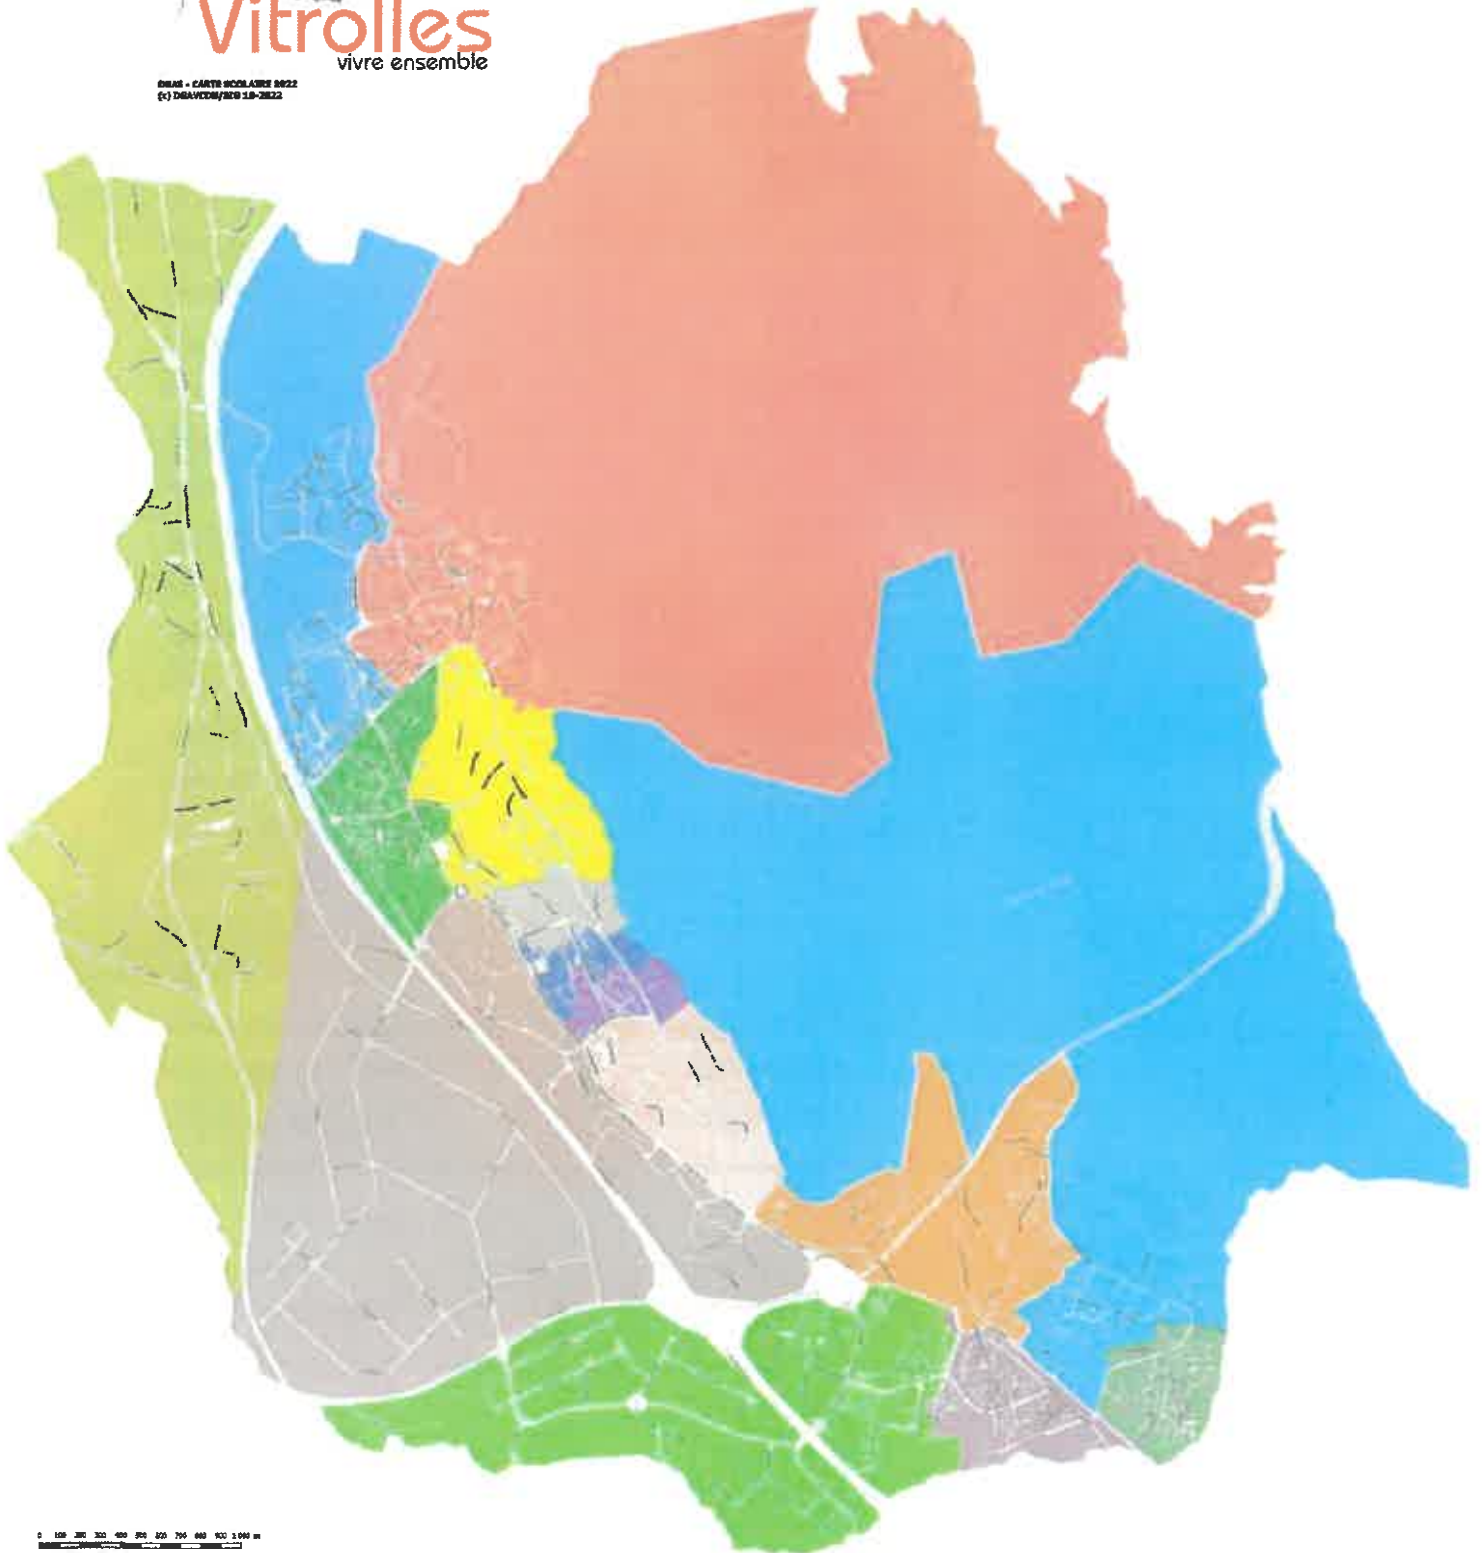

Vitrolles

vivre ensemble

Légende

Secteur Nord - Anne Sylvestre (Les Vignettes)	Secteur Nord - Prairial	Secteur Centre - La Fontaine	Secteur Sud - Les Pinchinades
Secteur Nord - V. Martin/Misral	Secteur Centre - Cezanne	Secteur Centre - Le Liouret	Secteur Sud - P. Picasso/Lapierre
Secteur Nord - Martine Morin (La Plaine)	Secteur Centre - J.J. Rousseau	Secteur Sud - Claret Mateos	Secteur Sud - Raimu
Secteur Nord - Plan de la Cour	Secteur Centre - L. Pergaud	Secteur Sud - La Conque