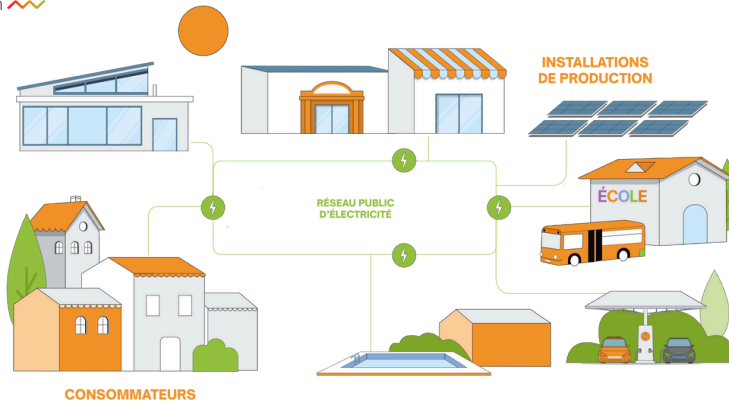

Notre énergie Vitrolles

by SerenySun 

Profitons ensemble
d'une énergie verte
100 % vitrollaise

Pourquoi on fait ça ?

Profiter du soleil qui brille au-dessus de nos têtes pour favoriser la production d'énergie locale et la partager entre les acteurs du territoire, c'est une évidence !

Avec ce projet pionnier, la Ville de Vitrolles place l'énergie verte et locale au cœur du développement de la commune. À travers cette communauté d'énergie renouvelable, dont elle délègue le développement et la gestion, elle fait le choix d'un modèle durable, où production et consommation d'électricité bénéficient directement aux habitants, aux entreprises et aux services publics locaux.

Cette démarche a du sens pour vous ?

Participez dès aujourd'hui à ce projet en faveur de la transition énergétique et devenez consommateur ou (et) producteur d'une énergie verte 100 % vitrollaise.

Notre énergie Vitrolles

by SerenySun 

Comment ça marche ?

Des centrales photovoltaïques sont installées sur des sites municipaux de la Ville de Vitrolles.

L'énergie produite est consommée par les bâtiments de la commune, puis partagée aux acteurs locaux (entreprises, commerces, particuliers) participant à l'opération.