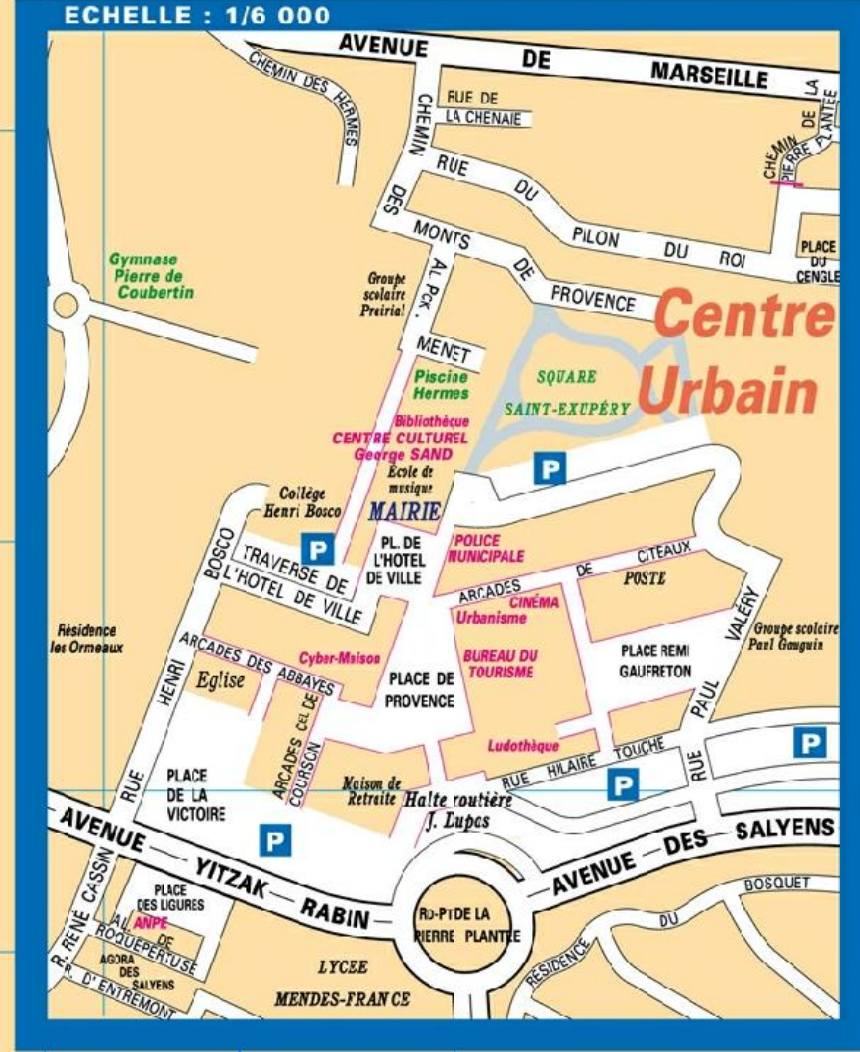

STAND DE TIR
LA PLANTADE

STADE PELOUSE
JULES LA DOUMEGUE

PISCINE
ALEX JANY

GYMNASSE
PIERRE DE COUBERTIN

PISCINE
HERMES

GYMNASSE
RAY GRASSI

PISCINE
TOURNESOL

CLUB DE TENNIS
GRIFFON

STADE STABILISE
GRIFFON

GYMNASSE
MAURICE PIOT

GYMNASSE
AUGUSTE DELAUNE

STADE STABILISE
FONTBLANCHE

BASE NAUTIQUE
DE VITROLLES

BI CROSS
LA PLAINE

STADE STABILISE
PLAN DE LA COUR

GYMNASSE
LEO LAGRANGE

BOULODROME
EDMOND VERSE

SKATE PARC

STADE STABILISE
GEORGES CARPENTIER

GYMNASSE
GEORGES CARPENTIER

VELODROME
AIME CONSTANT

SALLE DE BOXE
FONTBLANCHE

STADE PELOUSE
FONTBLANCHE

Vitrolles
vivre ensemble

ETANG DE
BERRE

ETANG
DE VAIN

COMMUNE DE
MARIGNANE

COMMUNE DE
SAINT VICTOIRET

Le Pas des
Lanciers

COMMUNE DE
SAINT VICTOIRET