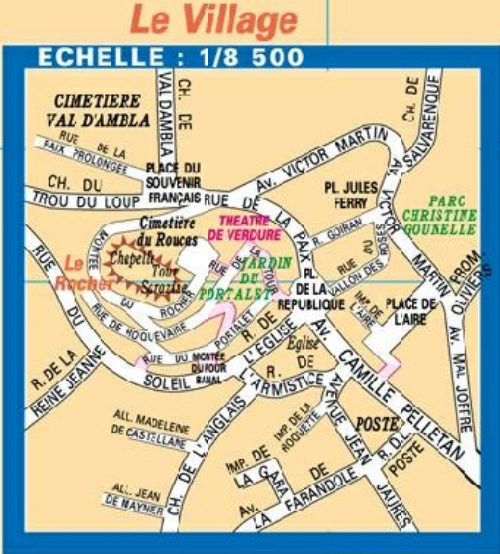

Ville de Vitrolles  
Mr BOUILLON Yannick  
Dessinateur Projecteur

STAND DE TIR  
LA PLANTADE

STADE PELOUSE  
JULES LA DOUMEGUE

PISCINE  
ALEX JANY

GYMNASSE  
PIERRE DE COUBERTIN

PISCINE  
HERMES

GYMNASSE  
RAY GRASSI

PISCINE  
TOURNESOL

CLUB DE TENNIS  
GRIFFON

STADE STABILISE  
GRIFFON

GYMNASSE  
MAURICE PIOT

GYMNASSE  
AUGUSTE DELAUNE

STADE STABILISE  
FONTBLANCHE

BASE NAUTIQUE  
DE VITROLLES

BI CROSS  
LA PLAINE

STADE PELOUSE  
FONTBLANCHE

**Vitrolles**  
vivre ensemble

ETANG DE  
BERRE

ETANG  
DE VAIN

COMMUNE DE  
MARIGNANE

COMMUNE DE  
SAINT VICTOIRET

Le Pas des  
Lanciers

COMMUNE DE  
SAINT VICTOIRET