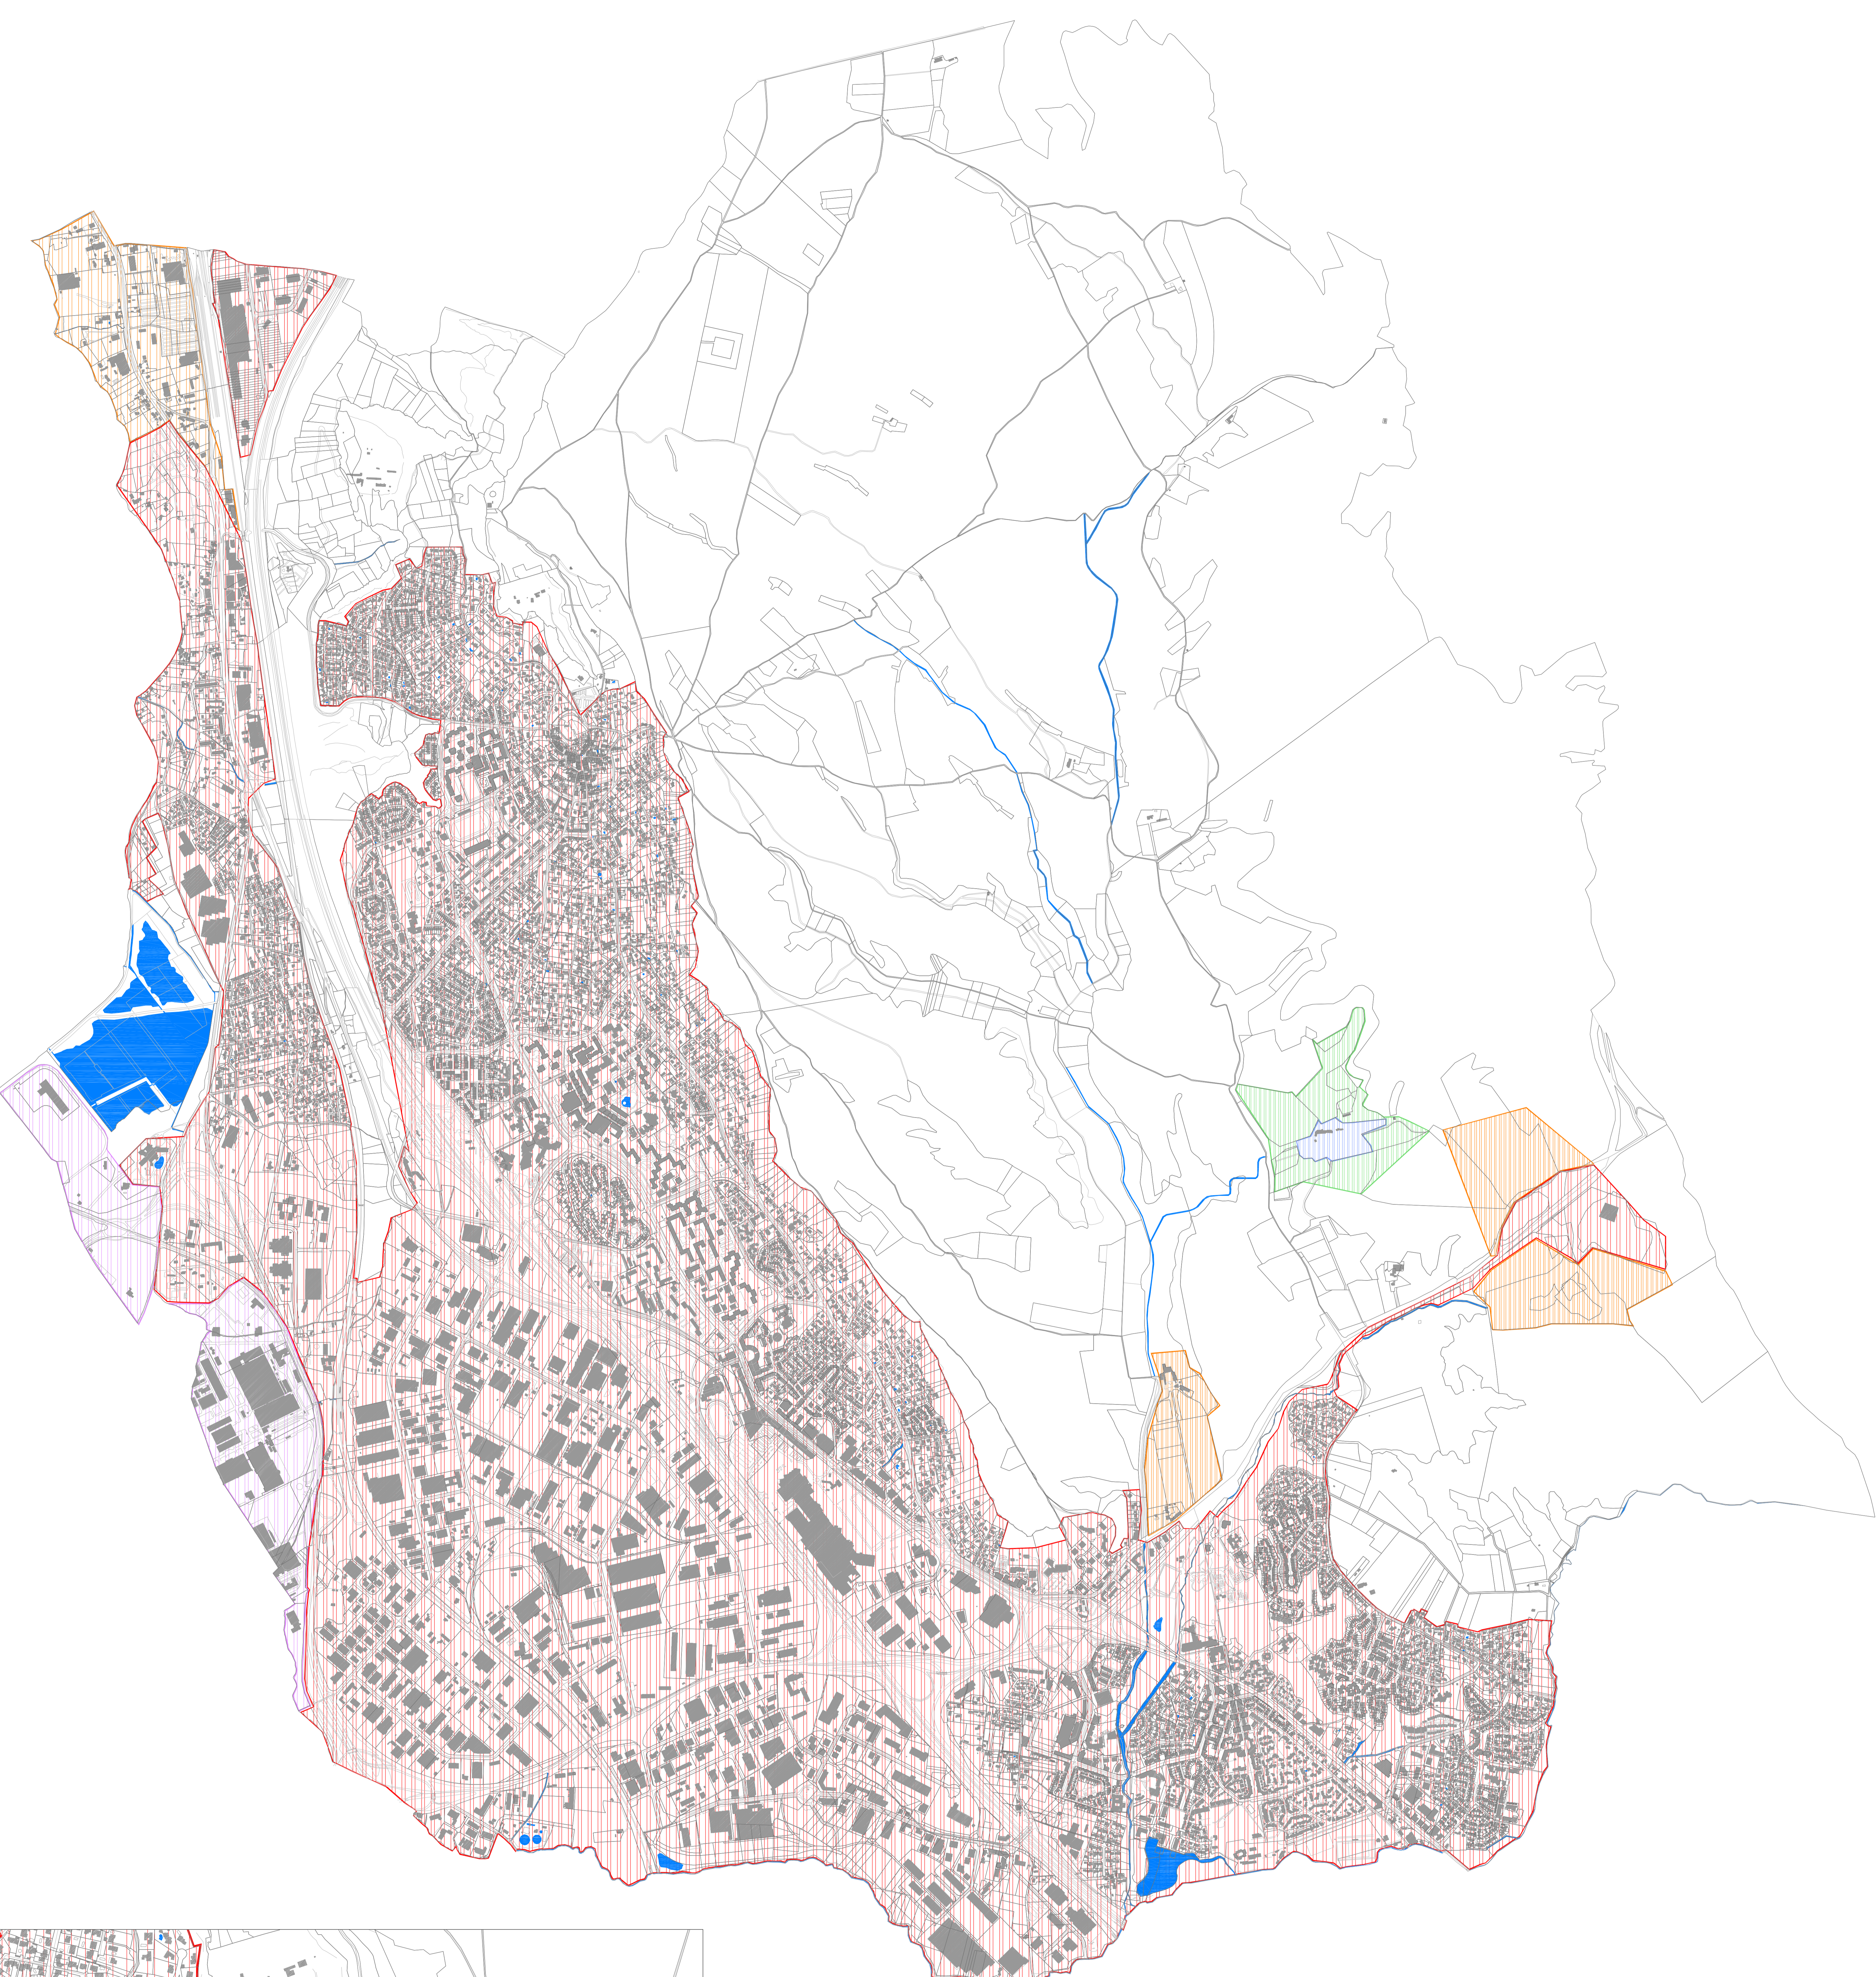

PLU VITROLLES
PLU VITROLLES
PLU VITROLLES

DEPARTEMENT DES BOUCHES DU RHÔNE
COMMUNE DE VITROLLES

ANNEXES SANITAIRES

plan du zonage d'assainissement

Planche générale et
 zoom du centre ville

Echelle : 1 / 8500 ème

- Légende :**
- Assainissement collectif communal
 - Assainissement collectif communal filaire
 - Assainissement collectif par réseaux séparés
 - Assainissement autonome communal
 - Assainissement autonome communal filaire

◀ **Zoom du centre ville**
 échelle: 1 / 4000ème