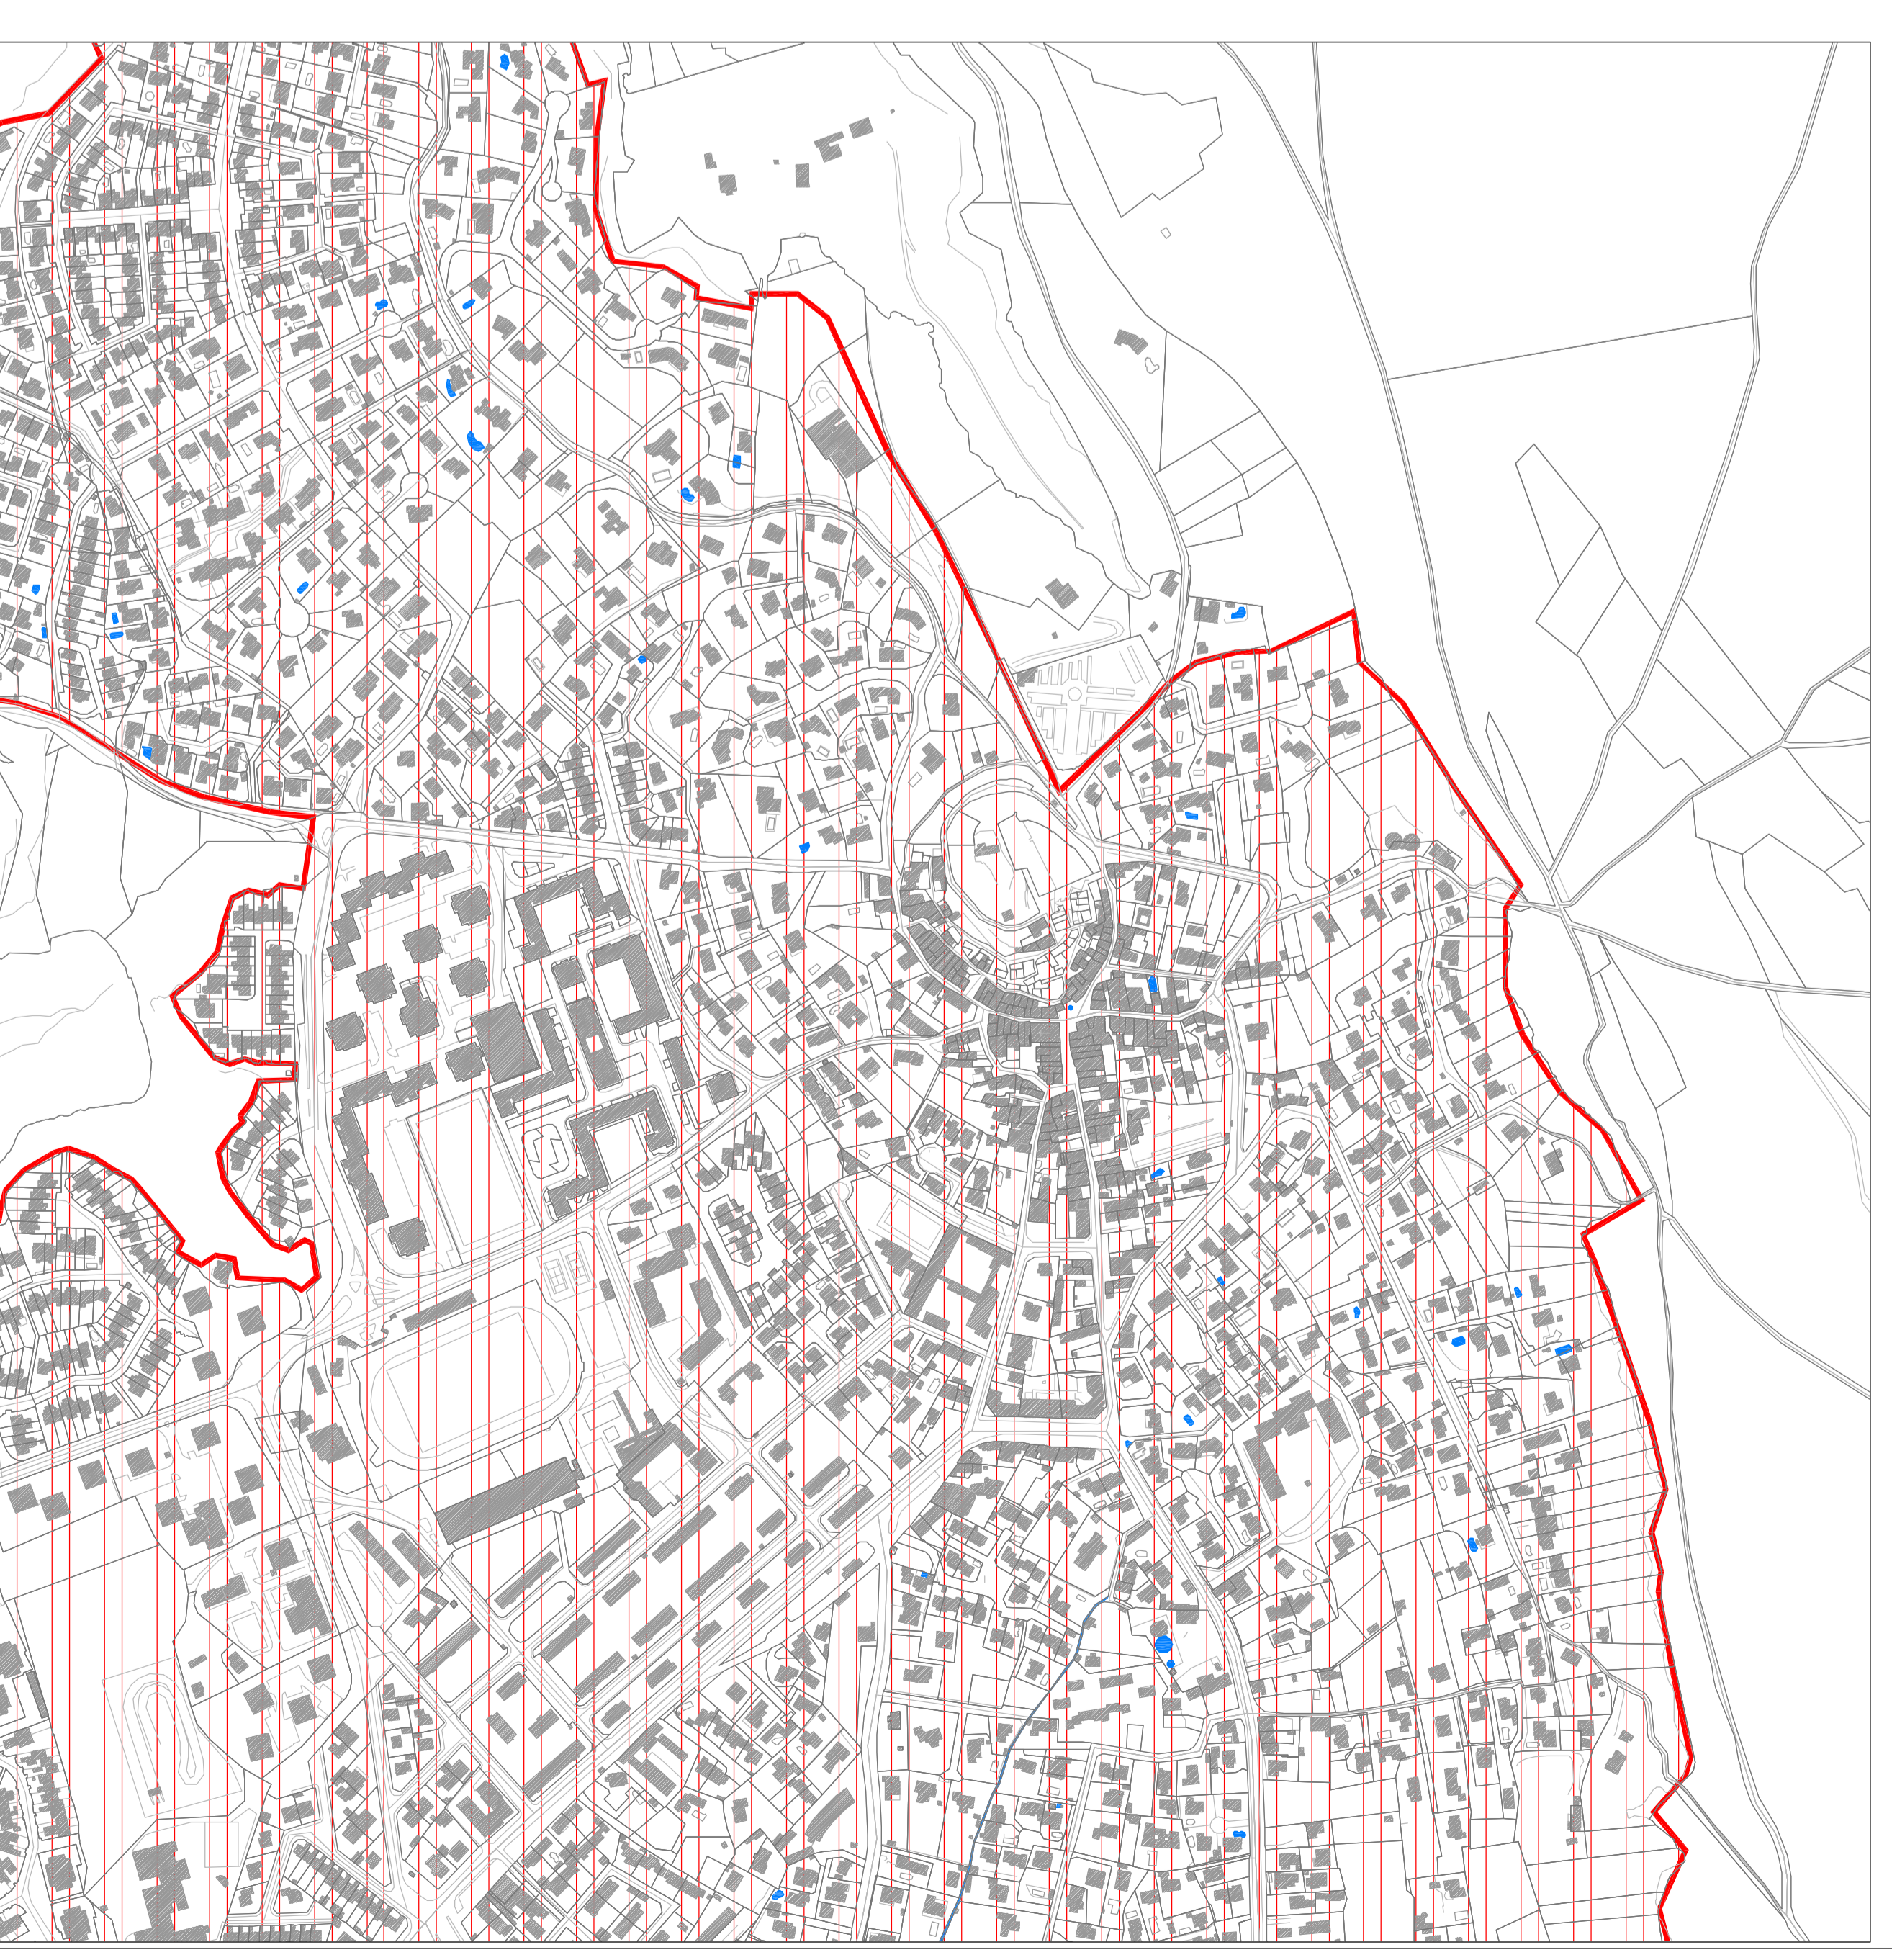

PLU VITROLLES
PLU VITROLLES
PLU VITROLLES

DEPARTEMENT DES BOUCHES DU RHÔNE
COMMUNE DE VITROLLES

ANNEXES SANITAIRES

plan du zonage d'assainissement

Planche générale et
 zoom du centre ville

Echelle : 1 / 8500 ème

- Légende :**
- Assainissement collectif communal
 - Assainissement collectif communal filaire
 - Assainissement collectif par réseaux séparés
 - Assainissement autonome communal
 - Assainissement autonome communal filaire

◀ **Zoom du centre ville**
 échelle: 1 / 4000ème