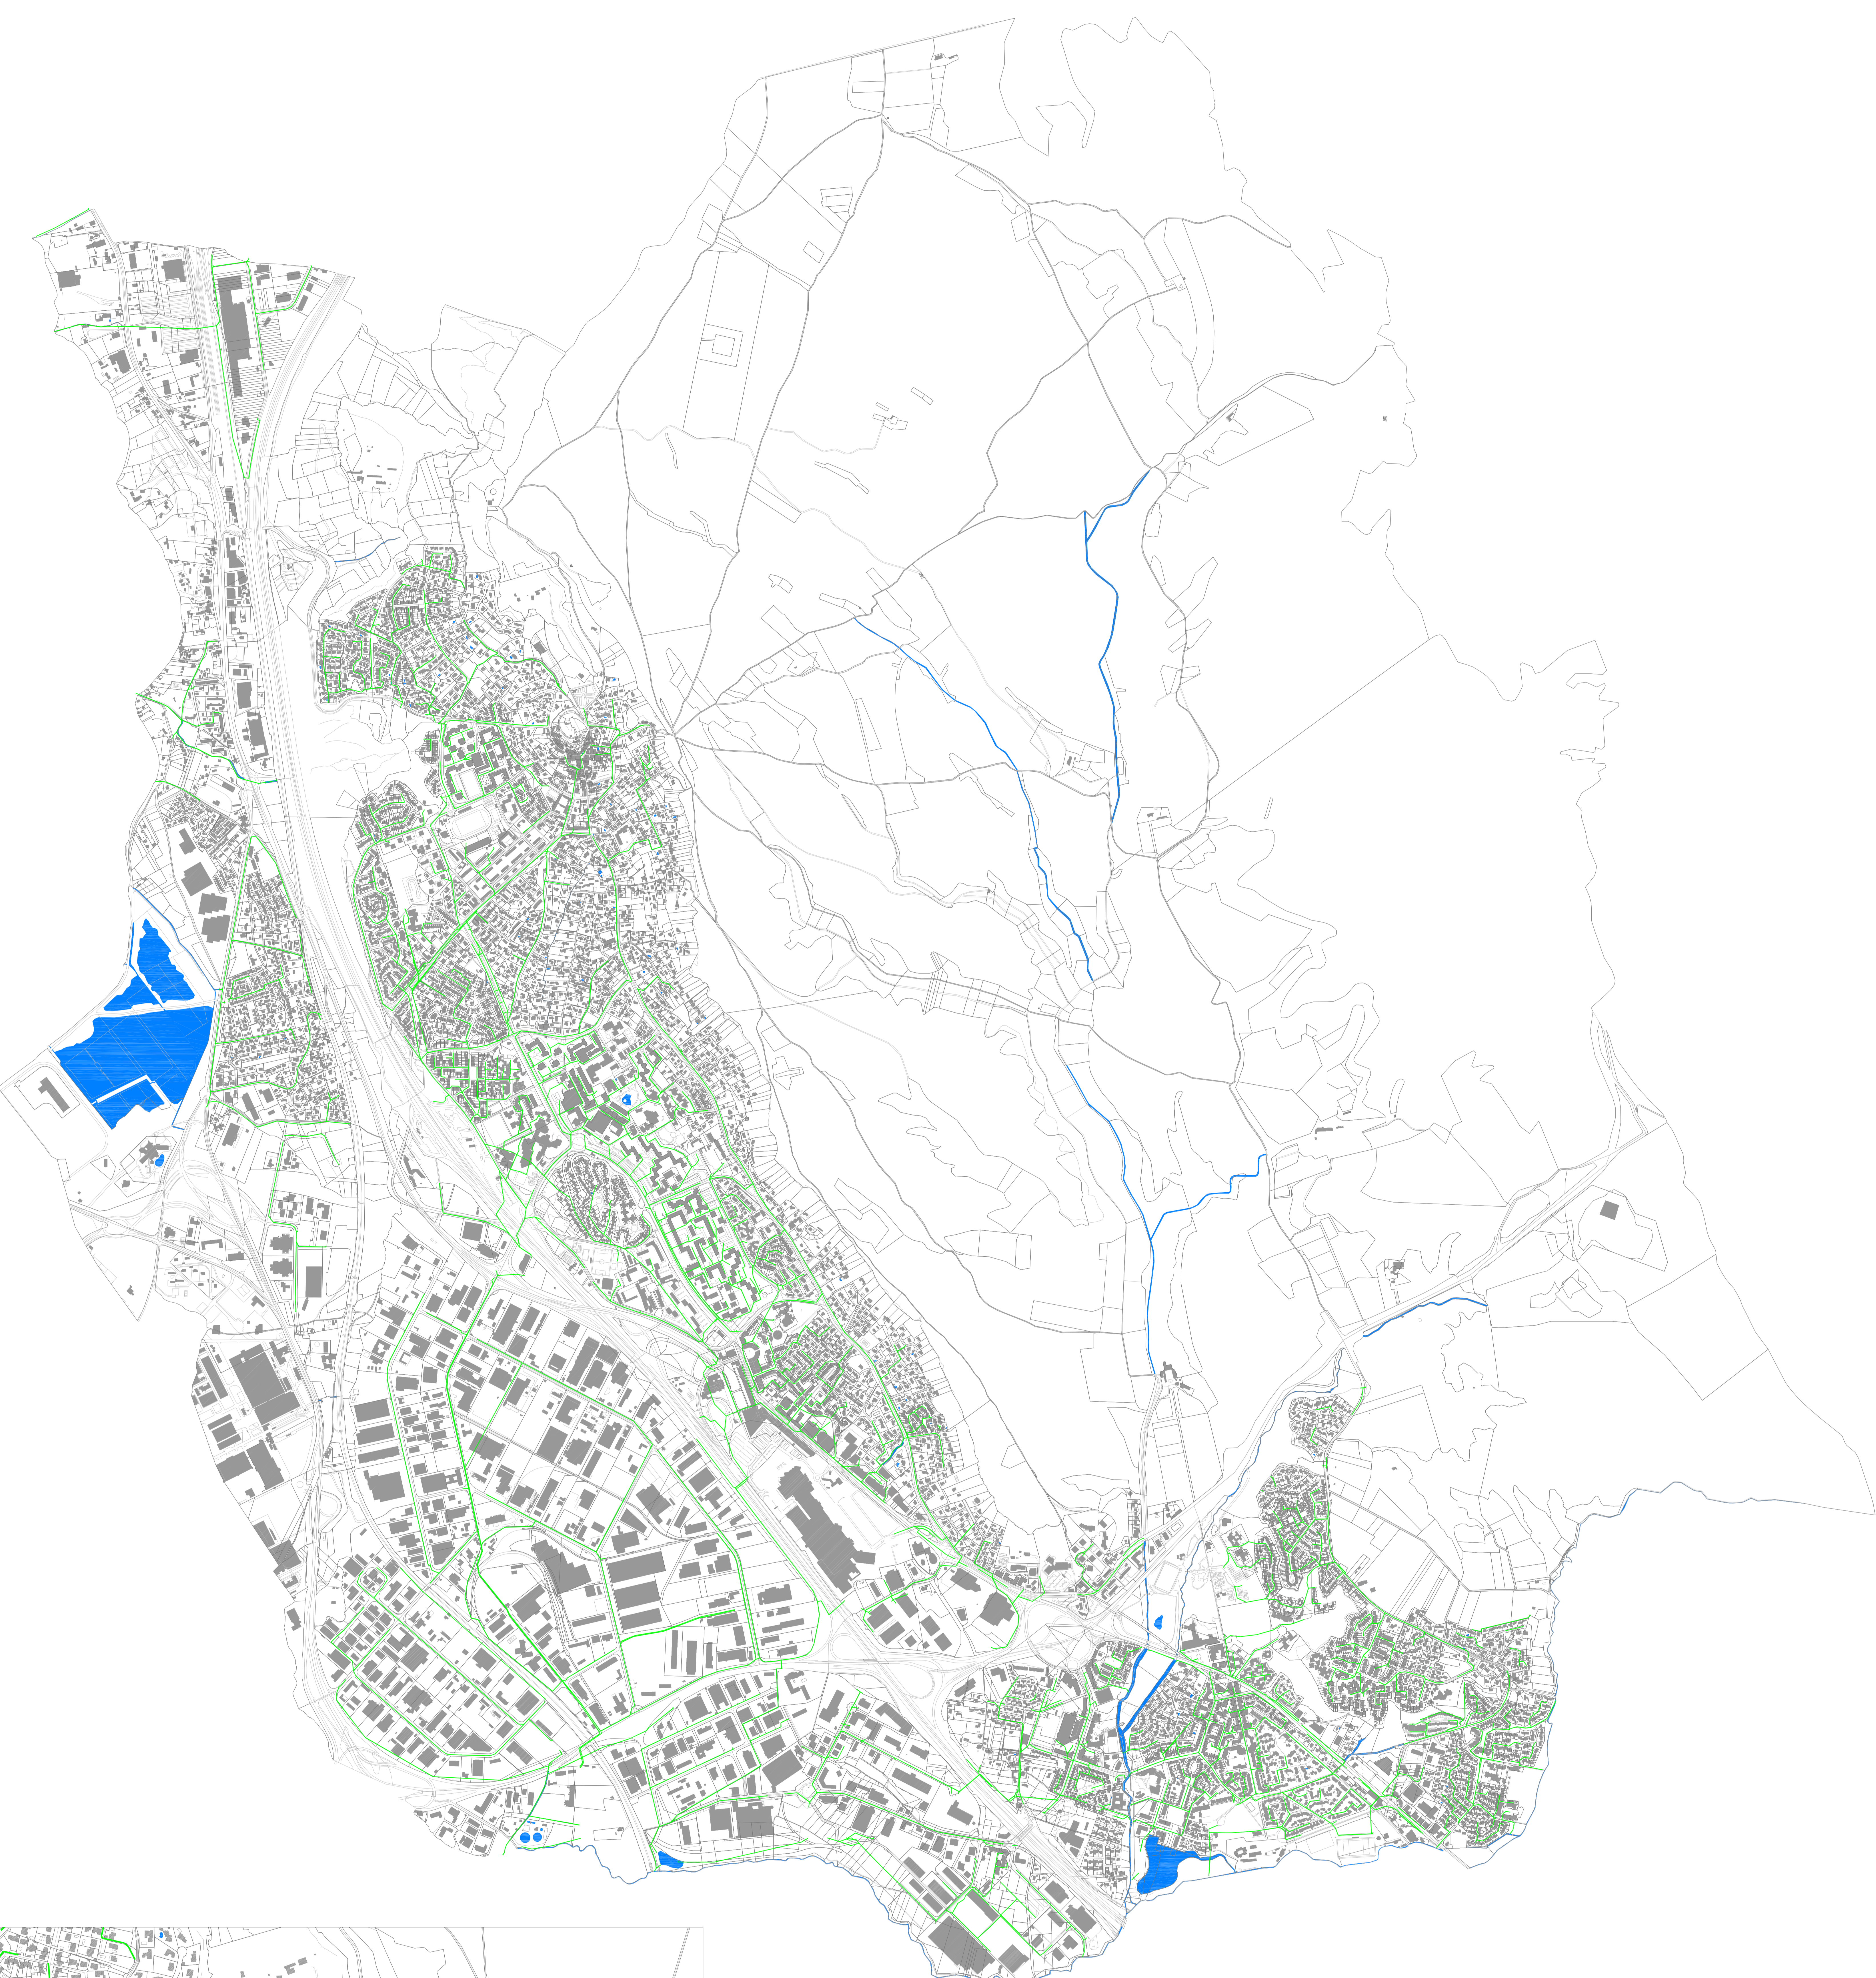

Légende :
 Réseau des eaux pluviales

Zoom du centre ville
 échelle: 1 / 4000ème