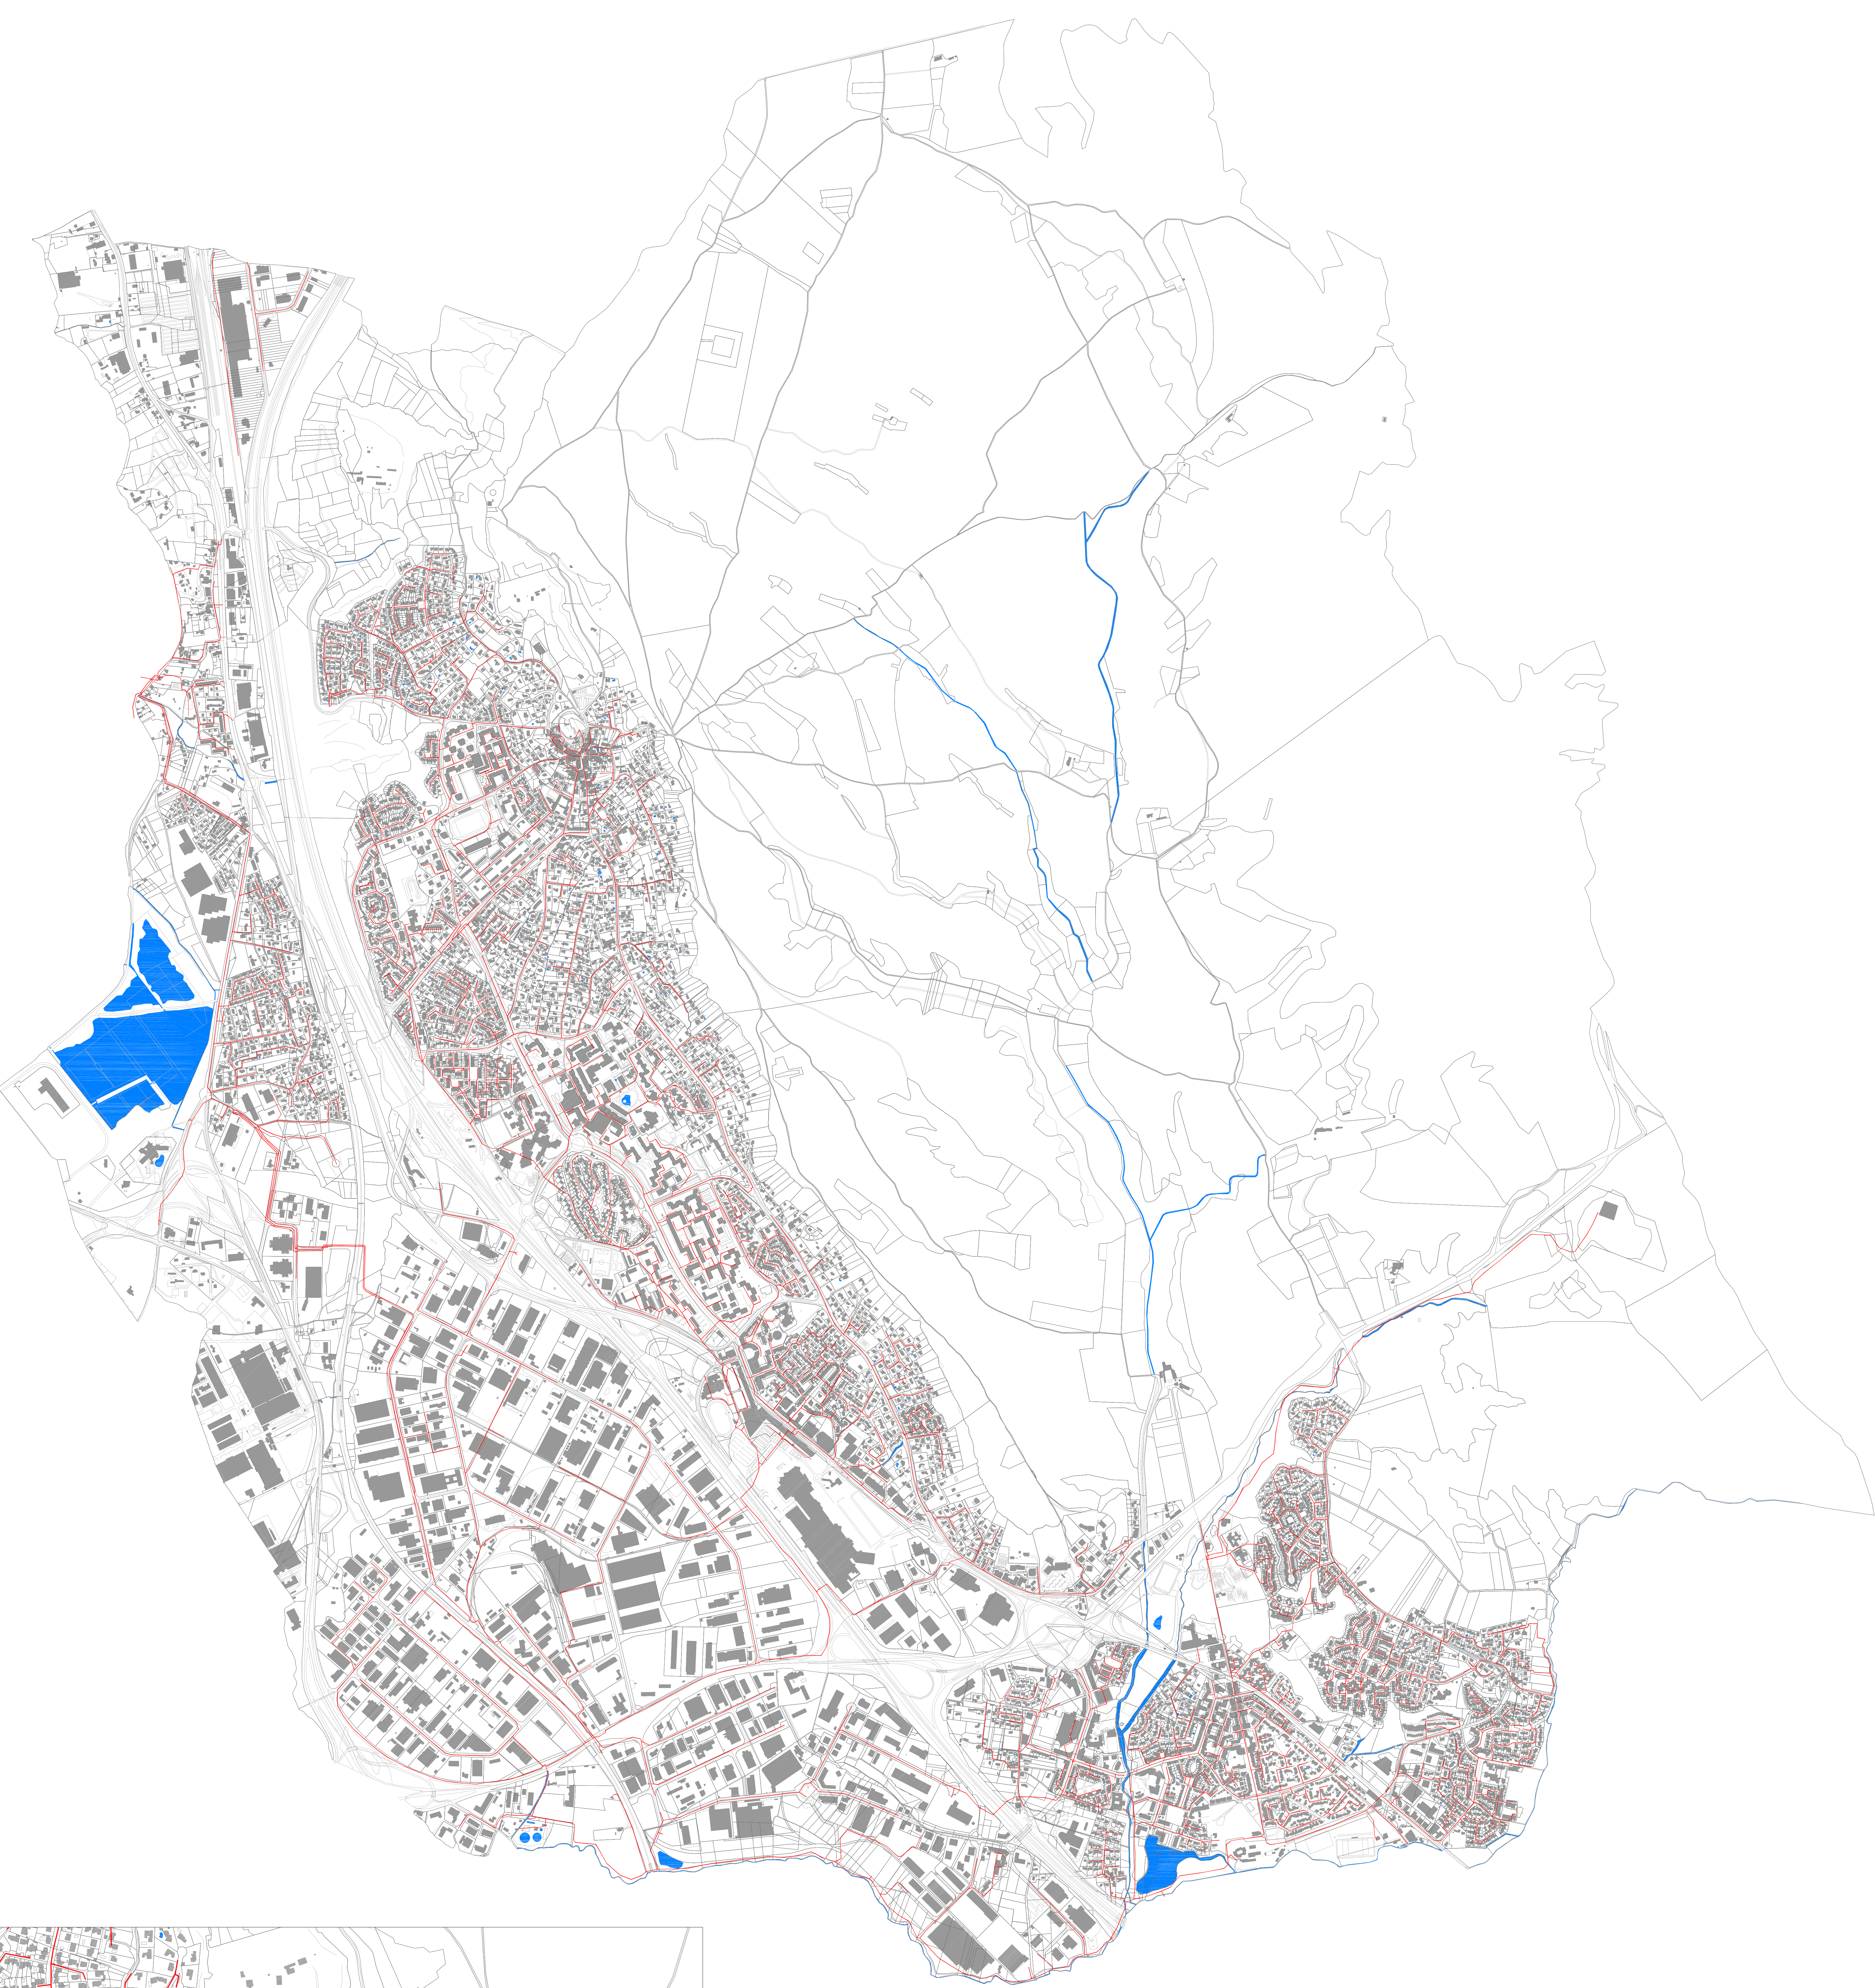

DEPARTEMENT DES BORDS DU RHÔNE
COMMUNE DE VITROLLES

ANNEXES SANITAIRES

plan du réseau d'assainissement

Parcelle générale et
zoom du centre ville

Echelle : 1 / 8500 ème

Légende :

Tronçon et branchement du réseau d'assainissement

◀ **Zoom du centre ville**
échelle: 1 / 4000ème