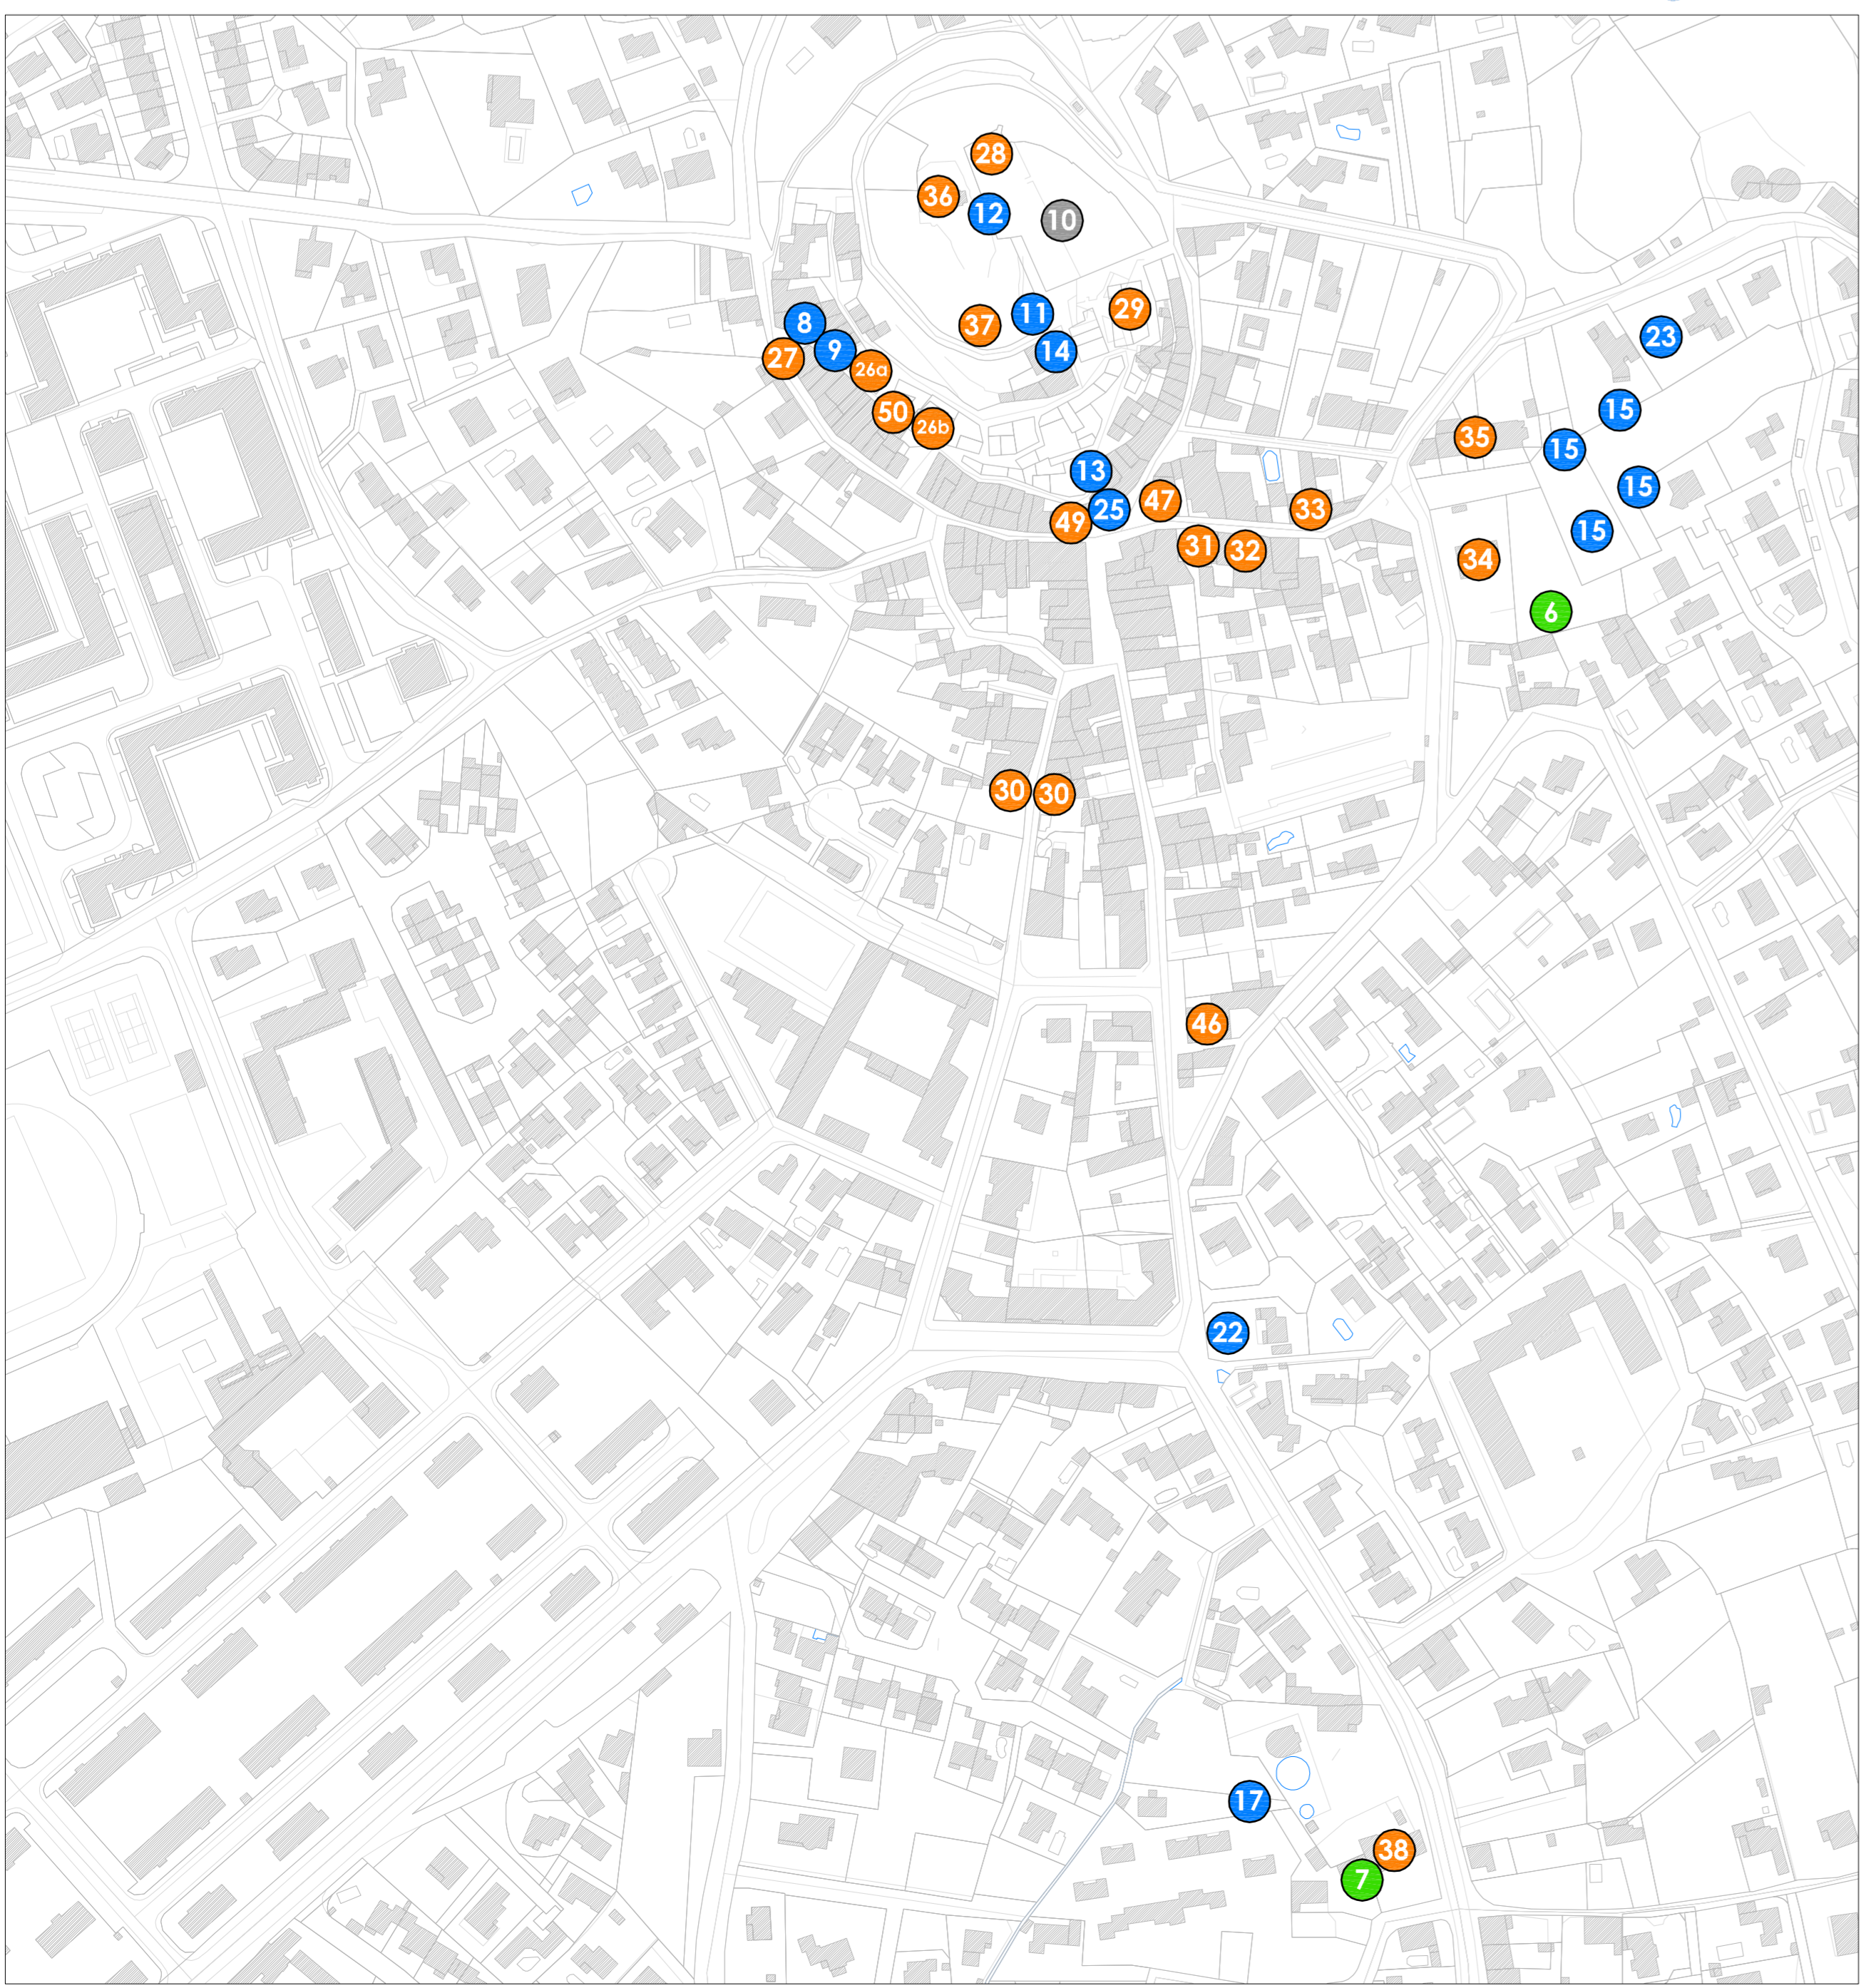

DEPARTEMENT DES BOUCHES DU RHÔNE
COMMUNE DE VITROLLES

PATRIMOINE

plan du patrimoine communal

Planche générale et
zoom du centre ville

Echelle : 1 / 8500 ème

ALBA & ASSOCIÉS

- Légende :**
- Patrimoine bâti (au sens du n°1231-52° du Code de l'Urbanisme)
 - Éléments naturels et paysages remarquables
 - Éléments patrimoniaux remarquables
 - Éléments d'architecture et bâti remarquables

Zoom du centre ville
échelle: 1 / 2000ème