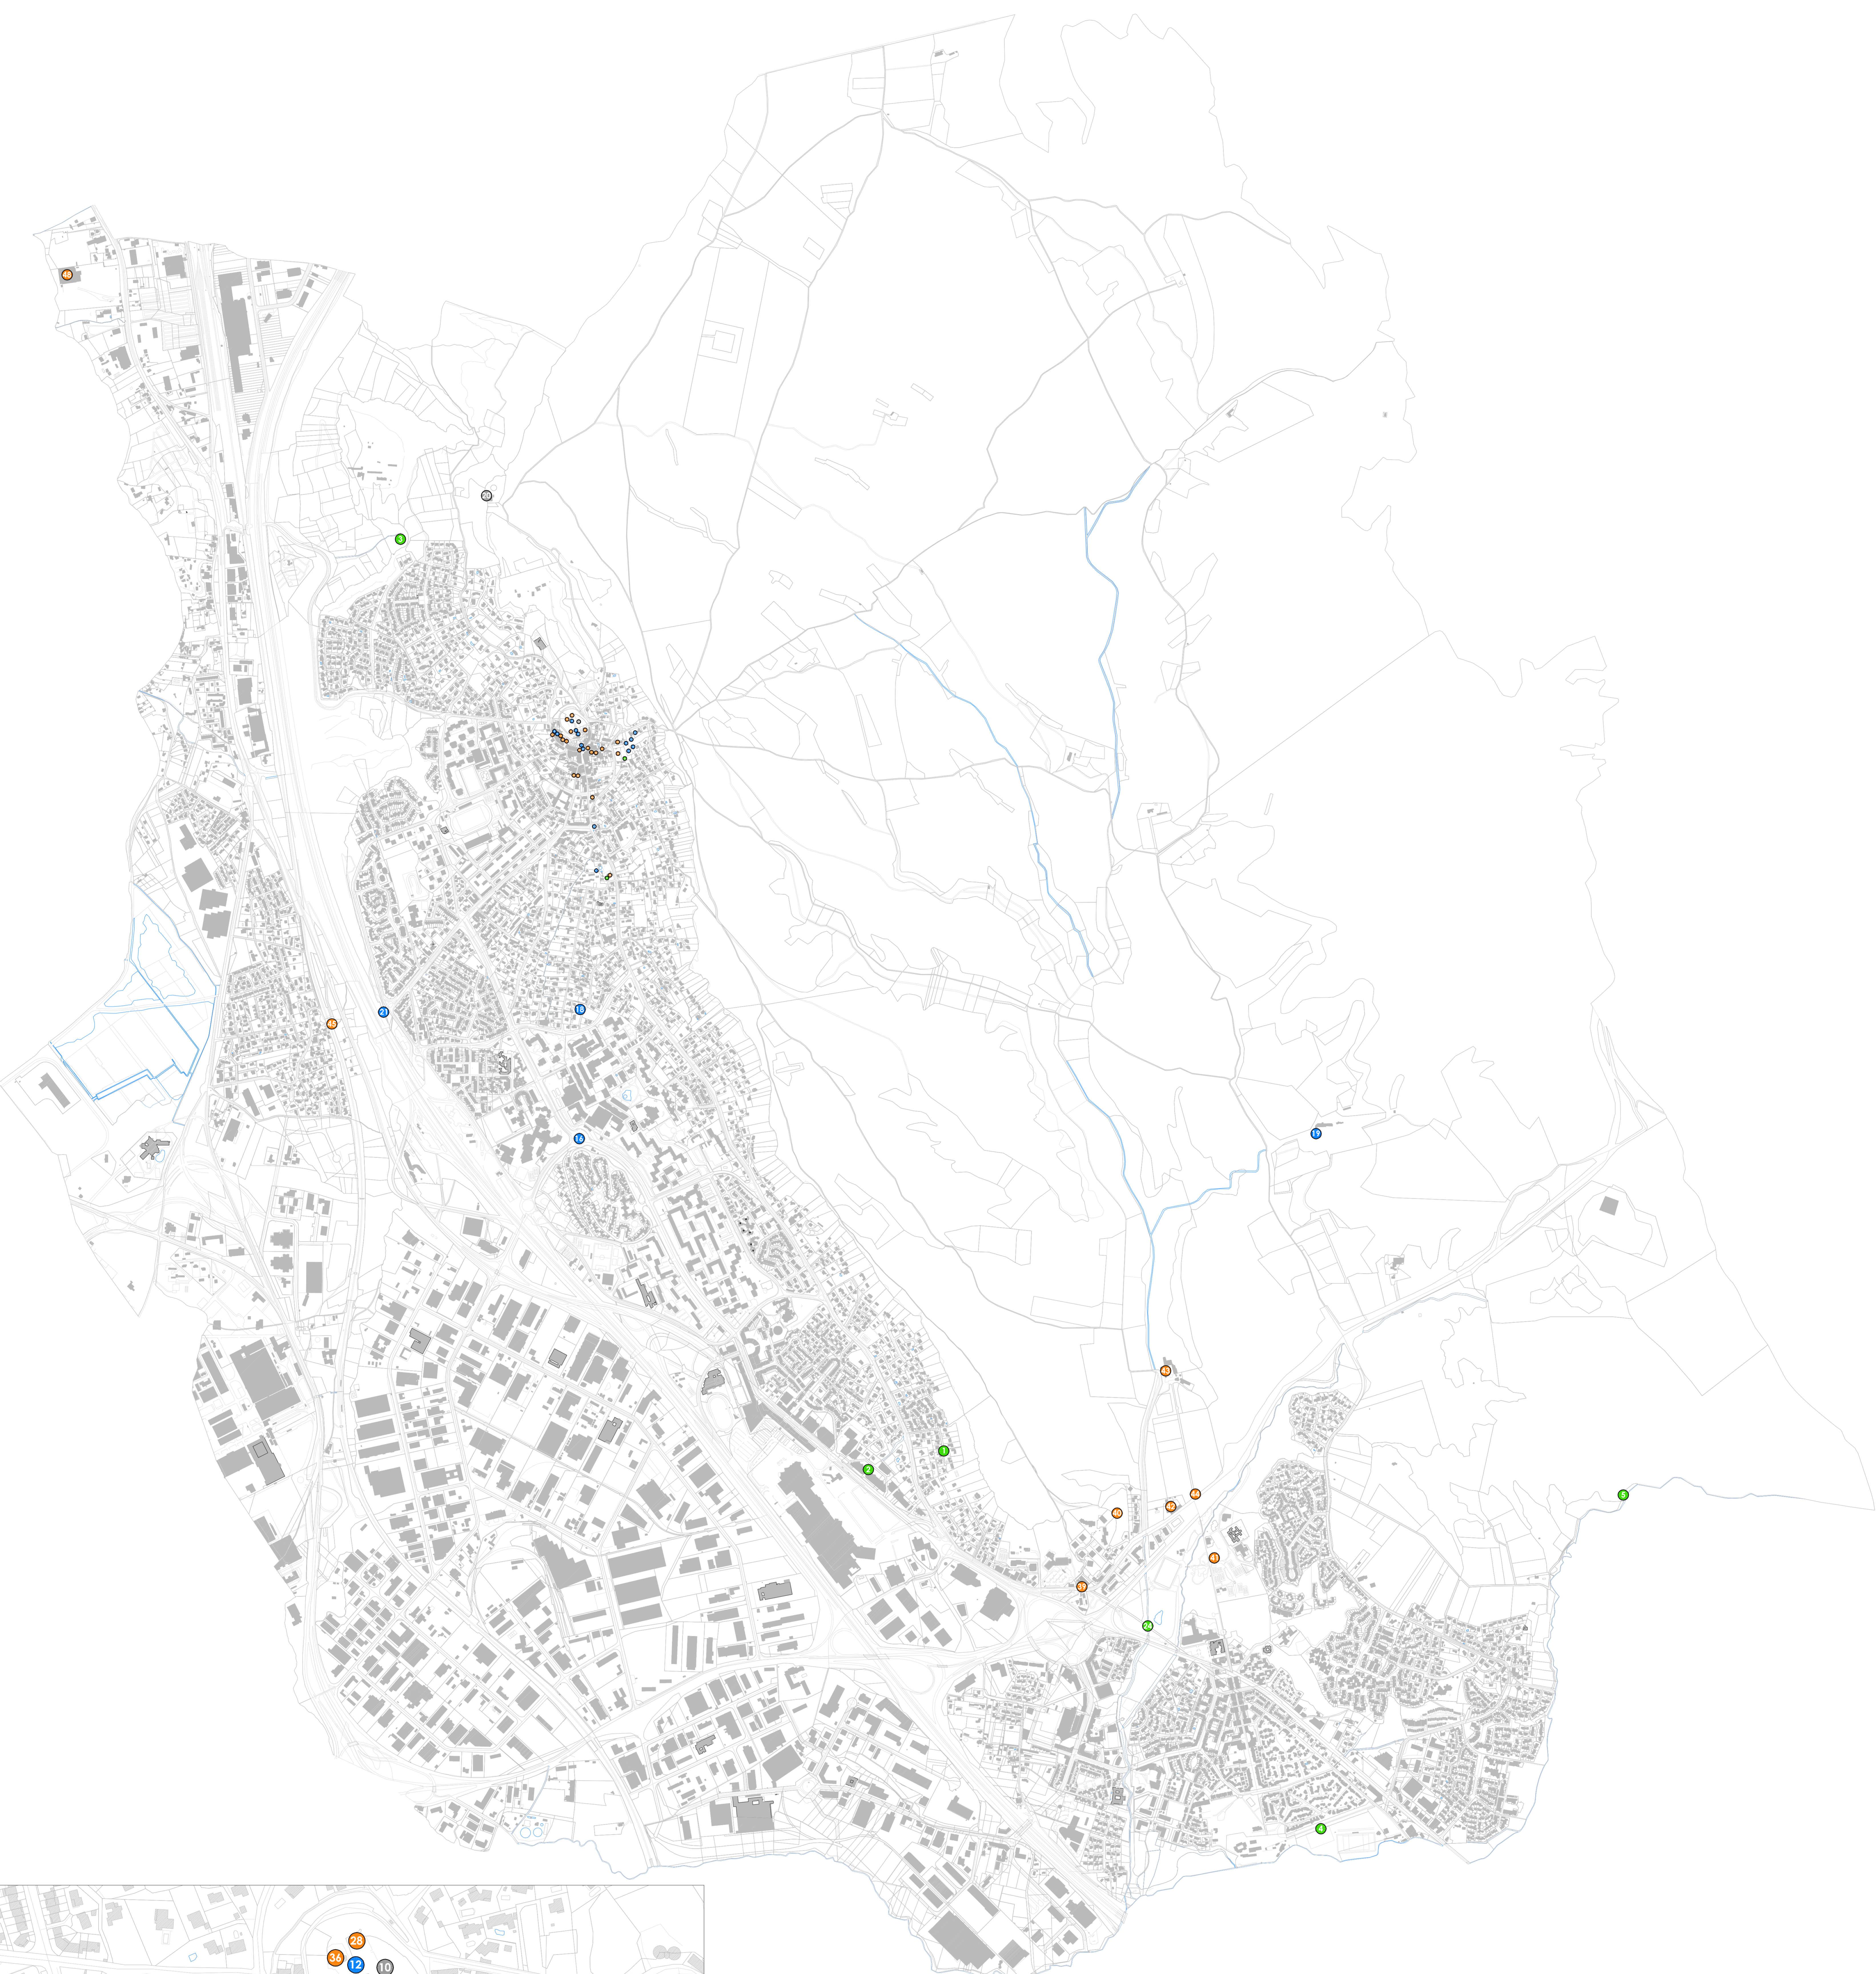

DEPARTEMENT DES BOUCHES DU RHÔNE
COMMUNE DE VITROLLES

PATRIMOINE

plan du patrimoine communal

Planche générale et
zoom du centre ville

Echelle : 1 / 8500 ème

ALBA & ASSOCIÉS

- Légende :**
- Patrimoine bâti (au sens du n°1231-52° du Code de l'Urbanisme)
 - Éléments naturels et paysages remarquables
 - Éléments patrimoniaux remarquables
 - Éléments d'architecture et bâti remarquables

Zoom du centre ville
échelle: 1 / 2000ème