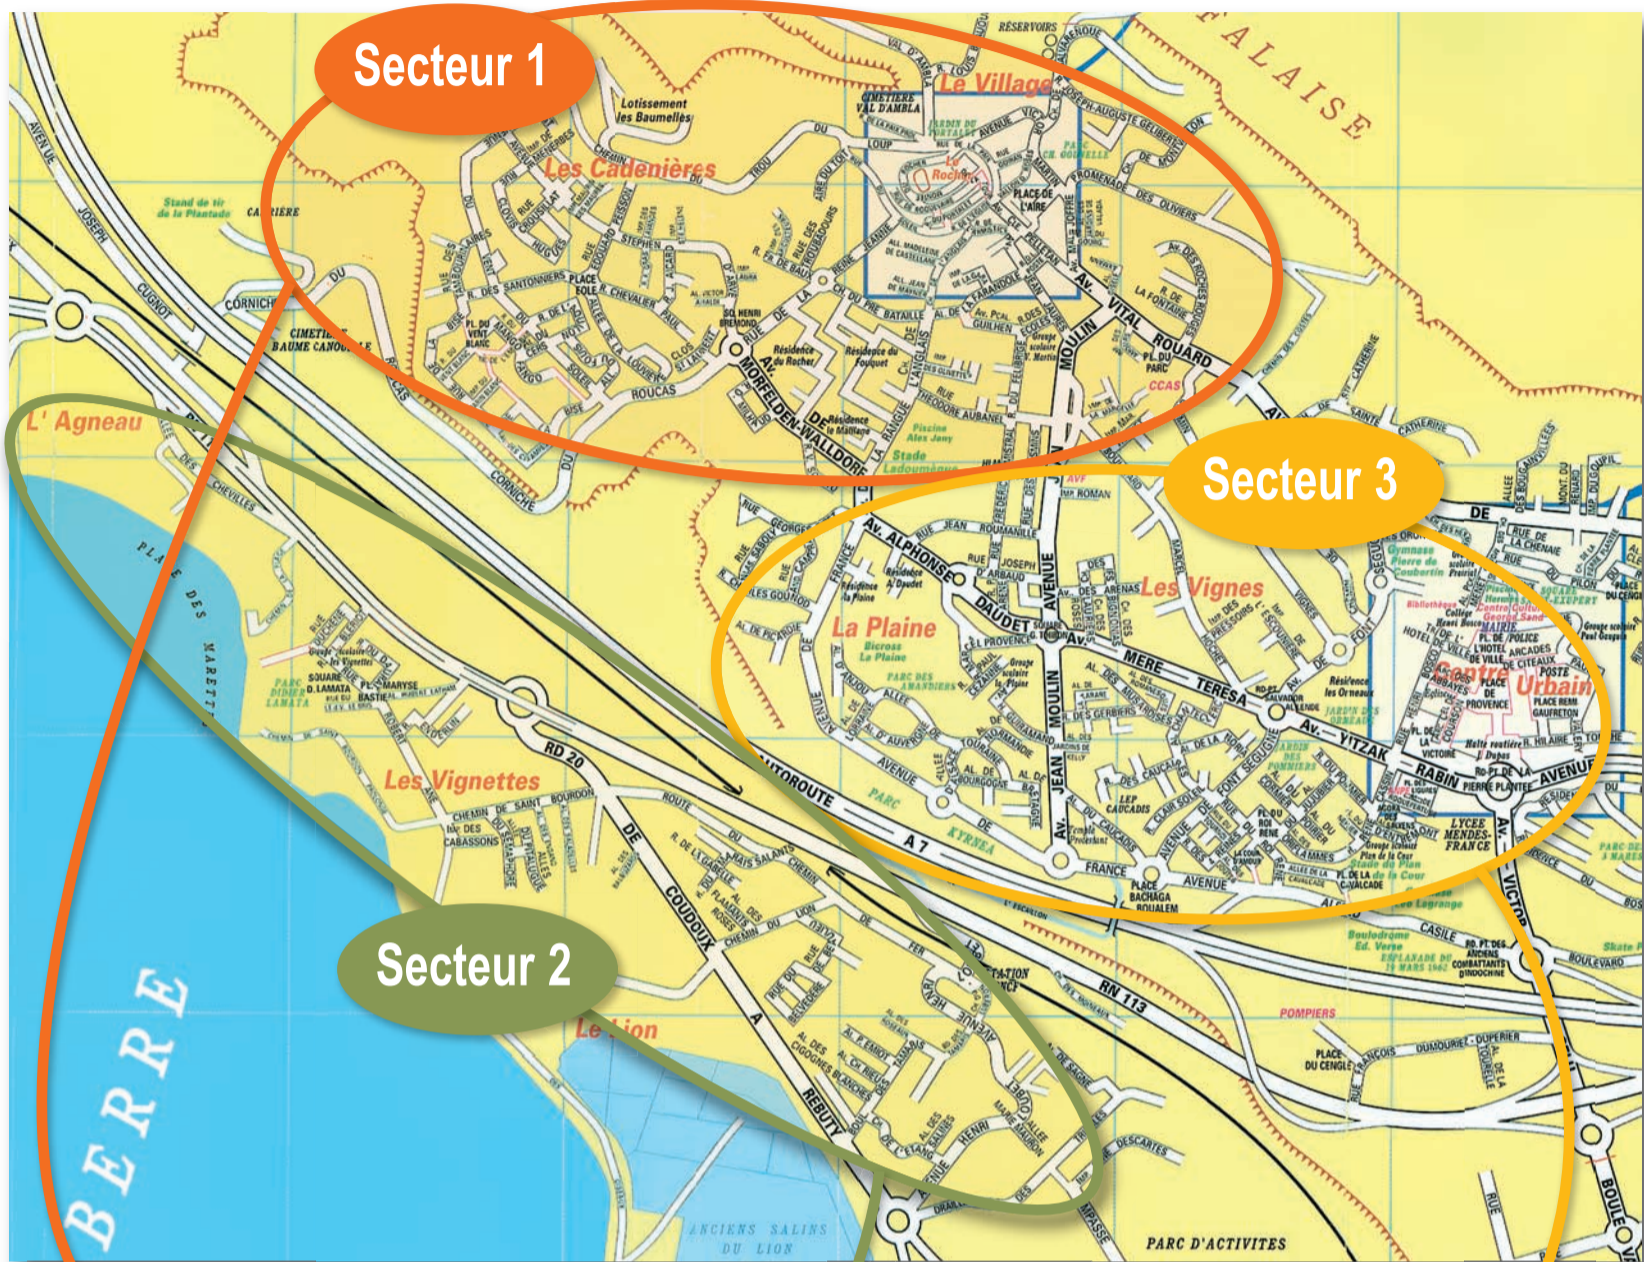

CARTE 1

SECTEUR 1 :

Les Cadenières

- Avenue Morfelden Walldorf
Début Avenue par les Cadenières ●
- Avenue du Vent du soleil
(2 colonnes*) NOUVEAU ●
- Rue Stephen d'Arves NOUVEAU ●
- Rue des Santonniers (proximité place) ●

Vieux village

- La Rangue - Avenue de la Rangue
Stade annexe ● ●
- Place de l'Air - Avenue du Maréchal Joffre ● ●
- Rue du soleil NOUVEAU ●
- Le cimetière NOUVEAU ● ●
- Ecole Victor Martin - Rue Jean Jaurès
- Allée Farandole ●

Le Fouquet

- Résidence le Rocher
(2 colonnes*) NOUVEAU ● ●
- Le Fouquet NOUVEAU ● ●
- Boulevard Théodore Aubanel
(la piscine) NOUVEAU ● ●
- Boulevard Théodore Aubanel
(la piscine) NOUVEAU ●

SECTEUR 2 :

Bords Etang

- Camping - RN 113 Marina Plage ● ●

Vignettes - L'agneau

- Allée des Chevilles NOUVEAU ● ●
- Rue Duchene NOUVEAU ● ●
- Chemin des Oiseaux NOUVEAU ● ●
- Rue Robert Ane - Vignettes ● ●

Quartier de la Gare

- La Gare - Passage à niveau
Avenue Henri Loubet ● ●
- Route du chemin de fer
(3 colonnes*) NOUVEAU ● ●
- Boulevard des Tamaris NOUVEAU ● ●
- Avenue Henri Loubet NOUVEAU ● ●
- La Draille des Tribales ● ●